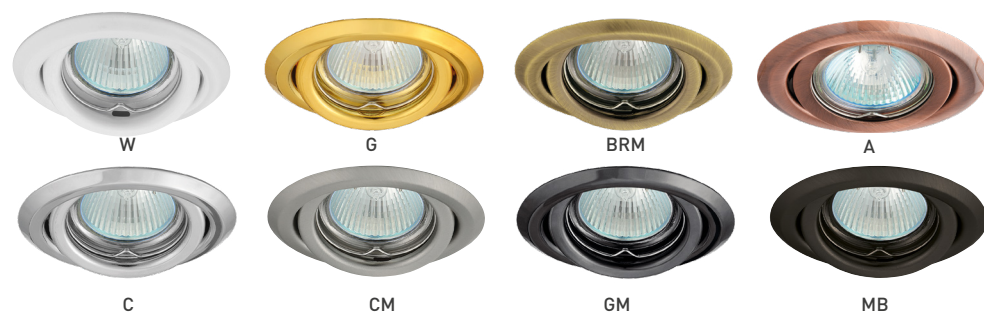

KANCELÁŘSKÁ SVÍTIDLA A SVÍTIDLA PRO DOMÁCNOST

AXL 2114

- OZDOBNÝ RÁMEČEK-KOMPONENT SVÍTIDLA
- pevné provedení
- těleso rámečku: kovový výlisek
- určeno k instalaci do podhledu
- určeno pro vyměnitelné LED zdroje světla
- světelný zdroj a objímka nejsou součástí balení

	CODE		EAN	color
AXL 2114-W	2114	GXPP003	8592660101972	bílá
AXL 2114-G	2114	GXPP004	8592660101989	zlatá
AXL 2114-BRM	2114	GXPP006	8592660102009	matná mosaz
AXL 2114-A	2114	GXPP007	8592660102016	antik
AXL 2114-C	2114	GXPP008	8592660102023	chrom
AXL 2114-CM	2114	GXPP009	8592660102030	matný chrom
AXL 2114-GM	2114	GXPP010	8592660102047	černý chrom
AXL 2114-MB	2114	GXPP056	8592660136653	matná černá

AXL 2115

- OZDOBNÝ RÁMEČEK-KOMPONENT SVÍTIDLA
- výklopné provedení
- těleso rámečku: kovový výlisek
- určeno k instalaci do podhledu
- určeno pro vyměnitelné LED zdroje světla
- světelný zdroj a objímka nejsou součástí balení

	CODE		EAN	color
AXL 2115-W	2115	GXPP030	8592660102207	bílá
AXL 2115-G	2115	GXPP031	8592660102214	zlatá
AXL 2115-BRM	2115	GXPP033	8592660102221	matná mosaz
AXL 2115-A	2115	GXPP034	8592660102238	antik
AXL 2115-C	2115	GXPP035	8592660102245	chrom
AXL 2115-CM	2115	GXPP036	8592660102252	matný chrom
AXL 2115-GM	2115	GXPP037	8592660102269	černý chrom
AXL 2115-MB	2115	GXPP057	8592660136660	matná černá