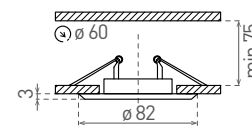

KANCELÁŘSKÁ SVÍTIDLA A SVÍTIDLA PRO DOMÁCNOST

AXL 2114

- OZDOBNÝ RÁMEČEK-KOMPONENT SVÍTIDLA
- pevné provedení
- těleso rámečku: kovový výlisek
- určeno k instalaci do podhledu
- určeno pro vyměnitelné LED zdroje světla
- světelný zdroj a objímka nejsou součástí balení

	CODE		EAN	color
AXL 2114-W	2114	GXPP003	8592660101972	bílá
AXL 2114-G	2114	GXPP004	8592660101989	zlatá
AXL 2114-BRM	2114	GXPP006	8592660102009	matná mosaz
AXL 2114-A	2114	GXPP007	8592660102016	antik
AXL 2114-C	2114	GXPP008	8592660102023	chrom
AXL 2114-CM	2114	GXPP009	8592660102030	matný chrom
AXL 2114-GM	2114	GXPP010	8592660102047	černý chrom
AXL 2114-MB	2114	GXPP056	8592660136653	matná černá

AXL 2115

- OZDOBNÝ RÁMEČEK-KOMPONENT SVÍTIDLA
- výklopné provedení
- těleso rámečku: kovový výlisek
- určeno k instalaci do podhledu
- určeno pro vyměnitelné LED zdroje světla
- světelný zdroj a objímka nejsou součástí balení