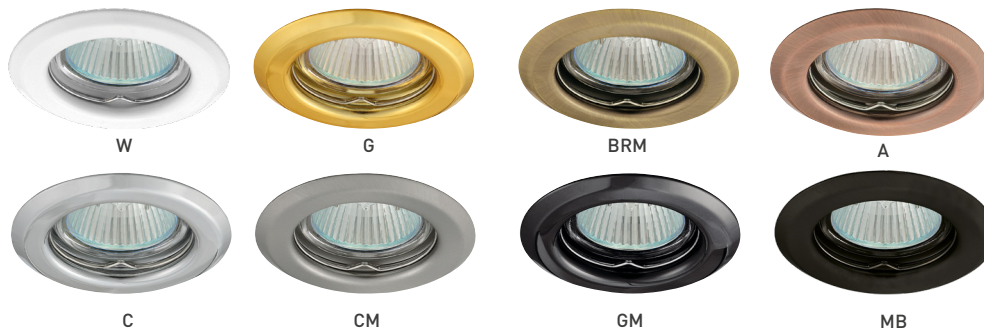

KANCELÁŘSKÁ SVÍTIDLA A SVÍTIDLA PRO DOMÁCNOST

AXL 2114

- OZDOBNÝ RÁMEČEK-KOMPONENT SVÍTIDLA
- pevné provedení
- těleso rámečku: kovový výlisek
- určeno k instalaci do podhledu
- určeno pro vyměnitelné LED zdroje světla
- světelný zdroj a objímka nejsou součástí balení

	CODE		EAN	color
AXL 2114-W	2114	GXPP003	8592660101972	bílá
AXL 2114-G	2114	GXPP004	8592660101989	zlatá
AXL 2114-BRM	2114	GXPP006	8592660102009	matná mosaz
AXL 2114-A	2114	GXPP007	8592660102016	antik
AXL 2114-C	2114	GXPP008	8592660102023	chrom
AXL 2114-CM	2114	GXPP009	8592660102030	matný chrom
AXL 2114-GM	2114	GXPP010	8592660102047	černý chrom
AXL 2114-MB	2114	GXPP056	8592660136653	matná černá

AXL 2115

- OZDOBNÝ RÁMEČEK-KOMPONENT SVÍTIDLA
- výklopné provedení
- těleso rámečku: kovový výlisek
- určeno k instalaci do podhledu
- určeno pro vyměnitelné LED zdroje světla
- světelný zdroj a objímka nejsou součástí balení

	CODE		EAN	color
AXL 2115-W	2115	GXPP030	8592660102207	bílá
AXL 2115-G	2115	GXPP031	8592660102214	zlatá
AXL 2115-BRM	2115	GXPP033	8592660102221	matná mosaz
AXL 2115-A	2115	GXPP034	8592660102238	antik
AXL 2115-C	2115	GXPP035	8592660102245	chrom
AXL 2115-CM	2115	GXPP036	8592660102252	matný chrom
AXL 2115-GM	2115	GXPP037	8592660102269	černý chrom
AXL 2115-MB	2115	GXPP057	8592660136660	matná černá