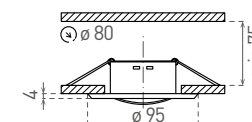

AXL 2115

- OZDOBNÝ RÁMEČEK-KOMPONENT SVÍTIDLA
- výklopné provedení
- těleso rámečku: kovový výlisek
- určeno k instalaci do podhledu
- určeno pro vyměnitelné LED zdroje světla
- světelný zdroj a objímka nejsou součástí balení