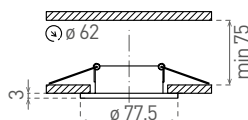

## AXL DS050/DT050

- PODHLEDOVÉ SVÍTIDLO MR16
- pevné (DS050), výklopné (DT050)
- odlitek z hliníkové slitiny

DS050

DT050

DS050

DT050

	CODE			color
AXL DS050-AL	DS050	GXPA001	8592660101583	hlinik
AXL DT050-AL	DT050	GXPA003	8592660101606	hlinik