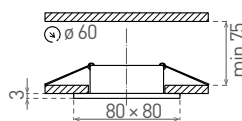

KANCELÁŘSKÁ SVÍTIDLA A SVÍTIDLA PRO DOMÁCNOST

AXL DS050/DT050

- PODHLEDOVÉ SVÍTIDLO MR16
- pevné (DS050), výklopné (DT050)
- odlitek z hliníkové slitiny

	CODE			color
AXL DS050-AL	DS050	GXPA001	8592660101583	hlinik
AXL DT050-AL	DT050	GXPA003	8592660101606	hlinik

IZZY DSL50/DTL50

- PODHLEDOVÉ SVÍTIDLO MR16
- pevné (DSL50), výklopné (DTL50)
- odlitek z hliníkové slitiny

DSL50

	CODE			color
IZZY DSL50-AL	DSL50	GXPA002	8592660101590	hlinik
IZZY DTL50-AL	DTL50	GXPA004	8592660101613	hlinik