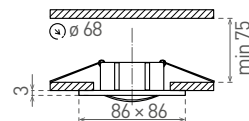

KANCELÁŘSKÁ SVÍTIDLA A SVÍTIDLA PRO DOMÁCNOST

AXL DS050/DT050

- PODHLEDOVÉ SVÍTIDLO MR16
- pevné (DS050), výklopné (DT050)
- odlitek z hliníkové slitiny

	CODE			color
AXL DS050-AL	DS050	GXPA001	8592660101583	hlinik
AXL DT050-AL	DT050	GXPA003	8592660101606	hlinik

IZZY DSL50/DTL50

- PODHLEDOVÉ SVÍTIDLO MR16
- pevné (DSL50), výklopné (DTL50)
- odlitek z hliníkové slitiny

DTL50

	CODE			color
IZZY DSL50-AL	DSL50	GXPA002	8592660101590	hlinik
IZZY DTL50-AL	DTL50	GXPA004	8592660101613	hlinik