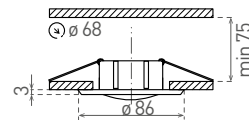

## AXL DS050/DT050

- PODHLEDOVÉ SVÍTIDLO MR16
- pevné (DS050), výklopné (DT050)
- odlitek z hliníkové slitiny

DS050

DT050

DS050

DT050

	CODE			color
AXL DS050-AL	DS050	GXPA001	8592660101583	hlinik
AXL DT050-AL	DT050	GXPA003	8592660101606	hlinik