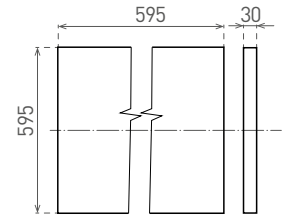

DAISY ILLY

- PŘISAZENÝ STROPNÍ LED PANEL
- rám: bíle lakovaný ocelový plech
- difuzor: polystyren (PS)
- montáž:
 - přisazením ke stropu (bez nutnosti dokoupení montážních rámců)
 - umístěním do kazetových stropů (závisí na typu/provedení stropu)
- výška svítidla pouze 30mm
- technologie přímého vyzařování snižuje účinek žloutnutí difuzoru a tím i zajišťuje nižší ztráty světelného výkonu
- energeticky efektivní náhrada za zářivková svítidla
- více než 2-krát nižší spotřeba elektrické energie
- součástí CCD napájecí zdroj
- spolupracuje s pohybovými senzory PIR / HF