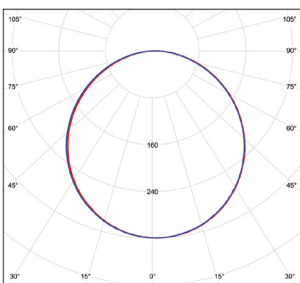

DAISY ILLY

- PŘISAZENÝ STROPNÍ LED PANEL
- rám: bíle lakovaný ocelový plech
- difuzor: polystyren (PS)
- montáž:
 - přisazením ke stropu (bez nutnosti dokoupení montážních rámců)
 - umístěním do kazetových stropů (závisí na typu/provedení stropu)
- výška svítidla pouze 30mm
- technologie přímého vyzařování snižuje účinek žloutnutí difuzoru a tím i zajišťuje nižší ztráty světelného výkonu
- energeticky efektivní náhrada za zářivková svítidla
- více než 2-krát nižší spotřeba elektrické energie
- součástí CCD napájecí zdroj
- spolupracuje s pohybovými senzory PIR / HF