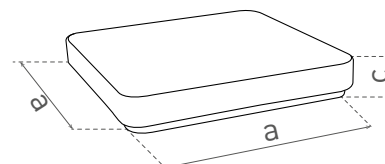

LED SVÍTIDLA PRO DOMÁCNOST

DAISY LAN

- SVÍTIDLO LED SMD
- těleso svítidla: ocelový plech
- difuzor svítidla: plast
- interiérové svítidlo
- v porovnání s klasickou žárovkou až 80% snížení spotřeby elektrické energie