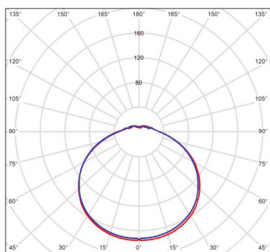

LED SVÍTIDLA PRO DOMÁCNOST

DAISY LAN

- SVÍTIDLO LED SMD
- těleso svítidla: ocelový plech
- difuzor svítidla: plast
- interiérové svítidlo
- v porovnání s klasickou žárovkou až 80% snížení spotřeby elektrické energie

DAISY LAN-R

DAISY LAN-S

NEUTRAL WHITE

						$\frac{T_c}{CCT}$	$\frac{Ra}{CRI}$	$\frac{\leftarrow a \rightarrow}{[mm]}$	$\frac{\leftarrow c \rightarrow}{[mm]}$		
DAISY LAN-R 20W NW	GXDS260	8592660132884	20	1500	neutrální bílá	4000K	≥80	290	65	0,39	1/10
DAISY LAN-S 20W NW	GXDS261	8592660132891	20	1500	neutrální bílá	4000K	≥80	280	65	0,45	1/10
DAISY LAN-R 36W NW	GXDS262	8592660132907	36	2700	neutrální bílá	4000K	≥80	390	65	0,72	1/10
DAISY LAN-S 36W NW	GXDS263	8592660132914	36	2700	neutrální bílá	4000K	≥80	330	65	0,60	1/10
DAISY LAN-R 48W NW	GXDS264	8592660132921	48	3400	neutrální bílá	4000K	≥80	480	70	1,00	1/10
DAISY LAN-S 48W NW	GXDS265	8592660132938	48	3400	neutrální bílá	4000K	≥80	430	70	1,36	1/10