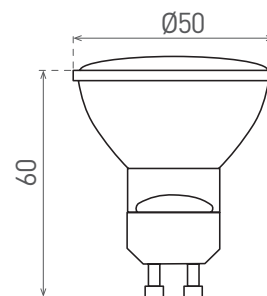

DAISY LED HP 3W GU10

- ŽÁROVKA LED SMD
- náhrada halogenové žárovky typu JDR/GU10
- vysoká světelná účinnost
- více než 85% snížení spotřeby elektrické energie
- technologie LED SMD 2835
- vnitřní chladič pro optimální chlazení