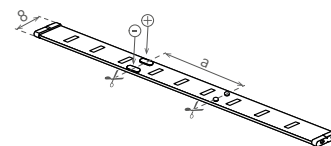

## DAISY LED STRIP

- LINEÁRNÍ MODULY LED SMD 2835
- snadná instalace díky oboustranné samolepící 3M pásce
- voděodolná verze IP65 opatřena polyuretanovým krytím
- určeny pro napájení stejnosměrným jmenovitým napětím DC12V
- k dispozici na cívkách po 5m, 30m
- lze dělit na menší části
- délka nedělitelného pásu je 5cm/3xLED (pro 60LED), 3cm/3xLED (pro 120LED)
- možnost doobjednání WiFi controlleru pro vzdálené ovládání (GXSH072)