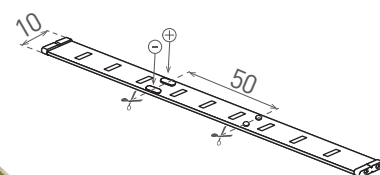

DAISY LED STRIP RGB

- LINEÁRNÍ MODULY LED RGB 5050
- snadná instalace díky oboustranné samolepící 3M pásce
- voděodolná verze IP65 opatřena polyuretanovým krytím
- určeny pro napájení stejnosměrným jmenovitým napětím DC12V
- k dispozici na cívkách po 5m
- lze dělit na menší části
- délka nedělitelného pásku je 5cm/3xLED (pro RGB), 10cm/6xLED (pro RGB/CW/NW/WW)
- verze CW/NW/WW jsou opatřeny dodatečnými LED čipy 2835 umožňující volbu teploty chromatičnosti (studená, neutrální nebo teplá barva světla)
- vhodné controllery vyobrazeny níže v tabulce

LED STRIP RGB 5050

- LINEÁRNÍ MODULY LED RGB 5050
- snadná instalace díky oboustranné samolepící 3M pásce
- voděodolná verze IP65 opatřena silikonovým krytím
- určeny pro napájení stejnosměrným jmenovitým napětím DC12V
- k dispozici na cívkách po 5m
- lze dělit na menší části
- délka nedělitelného pásku je 5cm/3xLED
- pro vzdálené ovládání možnost doobjednání WiFi controlleru (GXSH071) nebo IR controlleru (GXLS104)
- 3-letá záruka