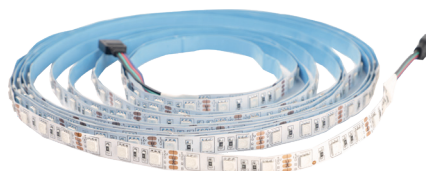

RGB

				NOMINAL W/m	RATED W/m	 lm/m	 color	T_c CCT	IP	R_a CRI	$\pm a$ [mm]	$\pm \phi$ [m]	CONTROLLER
DAISY LED STRIP 60LED/m IP20 RGB 5m	GXDS328	8592660142807		12	10	-	RGB	-	20	-	50	5	GXLS104
DAISY LED STRIP 60LED/m IP65 RGB 5m	GXDS329	8592660142814		12	10	-	RGB	-	65	-	50	5	GXSH071
DAISY LED STRIP 60LED/m IP20 RGB+CW 5m	GXDS330	8592660142821		12	2,4 (CW)	210 (CW)	RGB + studená bílá	6500K	20	≥80	100	5	
DAISY LED STRIP 60LED/m IP20 RGB+NW 5m	GXDS331	8592660142838		12	2,4 (NW)	210 (NW)	RGB + neutrální bílá	4000K	20	≥80	100	5	GXLS105
DAISY LED STRIP 60LED/m IP20 RGB+WW 5m	GXDS332	8592660142845		12	2,4 (WW)	210 (WW)	RGB + teplá bílá	3000K	20	≥80	100	5	
DAISY LED STRIP 60LED/m IP65 RGB+CW 5m	GXDS333	8592660142852		12	2,4 (CW)	200 (CW)	RGB + studená bílá	6500K	65	≥80	100	5	
DAISY LED STRIP 60LED/m IP65 RGB+NW 5m	GXDS334	8592660142869		12	2,4 (NW)	200 (NW)	RGB + neutrální bílá	4000K	65	≥80	100	5	GXLS105
DAISY LED STRIP 60LED/m IP65 RGB+WW 5m	GXDS335	8592660142876		12	2,4 (WW)	200 (WW)	RGB + teplá bílá	3000K	65	≥80	100	5	

LED STRIP RGB 5050

- LINEÁRNÍ MODULY LED RGB 5050
- snadná instalace díky oboustranné samolepící 3M pásce
- voděodolná verze IP65 opatřena silikonovým krytím
- určeny pro napájení stejnosměrným jmenovitým napětím DC12V
- k dispozici na cívkách po 5m
- lze dělit na menší části
- délka nedělitelného pásku je 5cm/3xLED
- pro vzdálené ovládání možnost doobjednání WiFi controlleru (GXSH071) nebo IR controlleru (GXLS104)
- 3-letá záruka