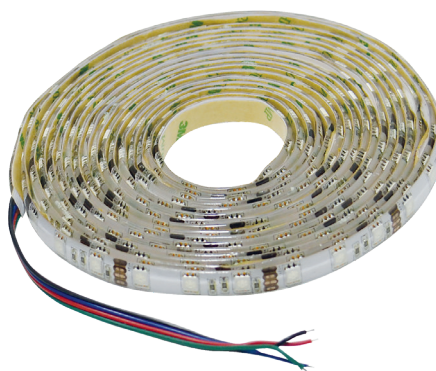

DAISY LED STRIP RGB

- LINEÁRNÍ MODULY LED RGB 5050
- snadná instalace díky oboustranné samolepící 3M pásce
- voděodolná verze IP65 opatřena polyuretanovým krytím
- určeny pro napájení stejnosměrným jmenovitým napětím DC12V
- k dispozici na cívkách po 5m
- lze dělit na menší části
- délka nedělitelného pásku je 5cm/3xLED (pro RGB), 10cm/6xLED (pro RGB/CW/NW/WW)
- verze CW/NW/WW jsou opatřeny dodatečnými LED čipy 2835 umožňující volbu teploty chromatičnosti (studená, neutrální nebo teplá barva světla)
- vhodné controllery vyobrazeny níže v tabulce

LED STRIP RGB 5050

- LINEÁRNÍ MODULY LED RGB 5050
- snadná instalace díky oboustranné samolepící 3M pásce
- voděodolná verze IP65 opatřena silikonovým krytím
- určeny pro napájení stejnosměrným jmenovitým napětím DC12V
- k dispozici na cívkách po 5m
- lze dělit na menší části
- délka nedělitelného pásku je 5cm/3xLED
- pro vzdálené ovládání možnost doobjednání WiFi controlleru (GXSH071) nebo IR controlleru (GXLS104)
- 3-letá záruka