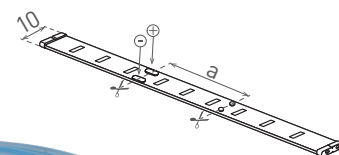

DAISY LED STRIP RGB

- LINEÁRNÍ MODULY LED RGB 5050
- snadná instalace díky oboustranné samolepící 3M pásce
- voděodolná verze IP65 opatřena polyuretanovým krytím
- určeny pro napájení stejnosměrným jmenovitým napětím DC12V
- k dispozici na cívkách po 5m
- lze dělit na menší části
- délka nedělitelného pásku je 5cm/3xLED (pro RGB), 10cm/6xLED (pro RGB/CW/NW/WW)
- verze CW/NW/WW jsou opatřeny dodatečnými LED čipy 2835 umožňující volbu teploty chromatičnosti (studená, neutrální nebo teplá barva světla)
- vhodné controllery vyobrazeny níže v tabulce

LED STRIP RGB 5050

- LINEÁRNÍ MODULY LED RGB 5050
- snadná instalace díky oboustranné samolepící 3M pásce
- voděodolná verze IP65 opatřena silikonovým krytím
- určeny pro napájení stejnosměrným jmenovitým napětím DC12V
- k dispozici na cívkách po 5m
- lze dělit na menší části
- délka nedělitelného pásku je 5cm/3xLED
- pro vzdálené ovládání možnost doobjednání WiFi controlleru (GXSH071) nebo IR controlleru (GXLS104)
- 3-letá záruka