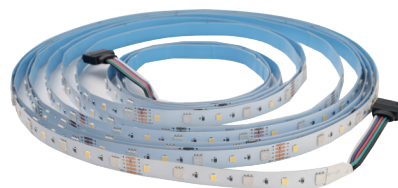

DAISY LED STRIP RGB

- LINEÁRNÍ MODULY LED RGB 5050
- snadná instalace díky oboustranné samolepící 3M pásce
- voděodolná verze IP65 opatřena polyuretanovým krytím
- určeny pro napájení stejnosměrným jmenovitým napětím DC12V
- k dispozici na cívkách po 5m
- lze dělit na menší části
- délka nedělitelného pásku je 5cm/3xLED (pro RGB), 10cm/6xLED (pro RGB/CW/NW/WW)
- verze CW/NW/WW jsou opatřeny dodatečnými LED čipy 2835 umožňující volbu teploty chromatičnosti (studená, neutrální nebo teplá barva světla)
- vhodné controllery vyobrazeny níže v tabulce

LED STRIP RGB 5050

- LINEÁRNÍ MODULY LED RGB 5050
- snadná instalace díky oboustranné samolepící 3M pásce
- voděodolná verze IP65 opatřena silikonovým krytím
- určeny pro napájení stejnosměrným jmenovitým napětím DC12V
- k dispozici na cívkách po 5m
- lze dělit na menší části
- délka nedělitelného pásku je 5cm/3xLED
- pro vzdálené ovládání možnost doobjednání WiFi controlleru (GXSH071) nebo IR controlleru (GXLS104)
- 3-letá záruka