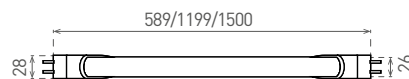

Schéma zapojení:

GXLT010 FUSE LED TUBE
NENÍ součástí balení.

NEUTRAL
WHITE

COOL
WHITE

DAISY LED T8 III -840-9W/60cm	GXDS305	8592660140155	9	neutrální bílá	1000	4000K	≥80	100
DAISY LED T8 III -860-9W/60cm	GXDS304	8592660140148	9	studená bílá	1000	6000K	≥80	100
DAISY LED T8 III -840-18W/120cm	GXDS307	8592660140179	18	neutrální bílá	2000	4000K	≥80	180
DAISY LED T8 III -860-18W/120cm	GXDS306	8592660140162	18	studená bílá	2000	6000K	≥80	180
DAISY LED T8 III -840-23W/150cm	GXDS309	8592660140193	23	neutrální bílá	2600	4000K	≥80	220
DAISY LED T8 III -860-23W/150cm	GXDS308	8592660140186	23	studená bílá	2600	6000K	≥80	220