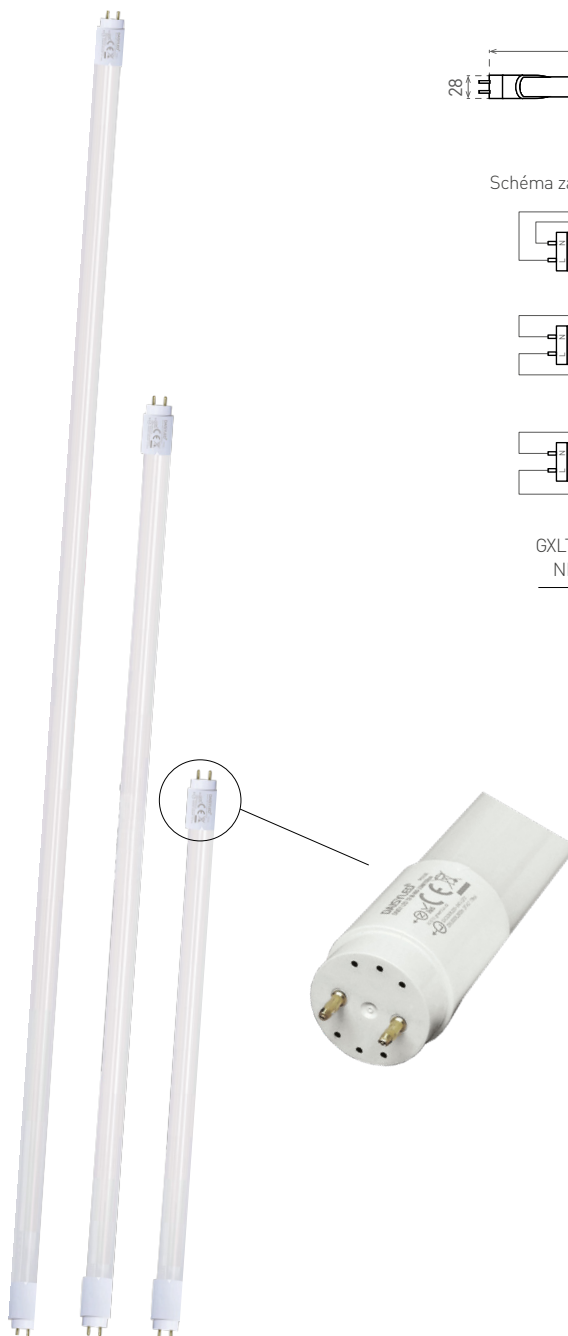

DAISY LED T8 III

- LED TRUBICE SMD
- energeticky efektivní náhrada za T8 zářivky
- vysoký světelný výkon
- okamžitý start světelného zdroje
- skleněný difuzor
- široký vyzařovací úhel
- napájena přímo ze sítě
- integrované vnitřní napájení CCD LED
- technologie LED SMD 2835

Schéma zapojení:

GXLT010 FUSE LED TUBE
NENÍ součástí balení.

NEUTRAL
WHITE

COOL
WHITE

DAISY LED T8 III -840-9W/60cm	GXDS305	8592660140155	9	neutrální bílá	1000	4000K	≥80	100
DAISY LED T8 III -860-9W/60cm	GXDS304	8592660140148	9	studená bílá	1000	6000K	≥80	100
DAISY LED T8 III -840-18W/120cm	GXDS307	8592660140179	18	neutrální bílá	2000	4000K	≥80	180
DAISY LED T8 III -860-18W/120cm	GXDS306	8592660140162	18	studená bílá	2000	6000K	≥80	180
DAISY LED T8 III -840-23W/150cm	GXDS309	8592660140193	23	neutrální bílá	2600	4000K	≥80	220
DAISY LED T8 III -860-23W/150cm	GXDS308	8592660140186	23	studená bílá	2600	6000K	≥80	220