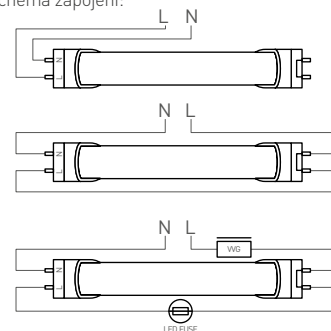

DAISY LED T8 III

- LED TRUBICE SMD
- energeticky efektivní náhrada za T8 zářivky
- vysoký světelný výkon
- okamžitý start světelného zdroje
- skleněný difuzor
- široký vyzařovací úhel
- napájena přímo ze sítě
- integrované vnitřní napájení CCD LED
- technologie LED SMD 2835

Schéma zapojení:

GXLT010 FUSE LED TUBE
NENÍ součástí balení.

NEUTRAL
WHITE

COOL
WHITE

DAISY LED T8 III -840-9W/60cm	GXDS305	8592660140155	9	neutrální bílá	1000	4000K	≥80	100
DAISY LED T8 III -860-9W/60cm	GXDS304	8592660140148	9	studená bílá	1000	6000K	≥80	100
DAISY LED T8 III -840-18W/120cm	GXDS307	8592660140179	18	neutrální bílá	2000	4000K	≥80	180
DAISY LED T8 III -860-18W/120cm	GXDS306	8592660140162	18	studená bílá	2000	6000K	≥80	180
DAISY LED T8 III -840-23W/150cm	GXDS309	8592660140193	23	neutrální bílá	2600	4000K	≥80	220
DAISY LED T8 III -860-23W/150cm	GXDS308	8592660140186	23	studená bílá	2600	6000K	≥80	220