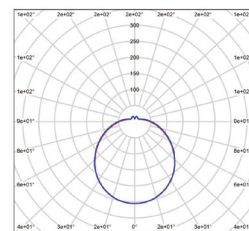

NEUTRAL WHITE

						$\frac{T_c}{CCT}$	$\frac{Ra}{CRI}$	$\frac{a}{mm}$	$\frac{c}{mm}$		
DAISY RIVA-R 18W NW	GXDS300	8592660140063	18	1300	neutrální bílá	4000K	≥80	268	90	0,37	1/10
DAISY RIVA-R 24W NW	GXDS301	8592660140070	24	1700	neutrální bílá	4000K	≥80	340	95	0,43	1/10
DAISY RIVA-R 30W NW	GXDS345	8592660144153	30	2550	neutrální bílá	4000K	≥80	380	110	0,68	1/10