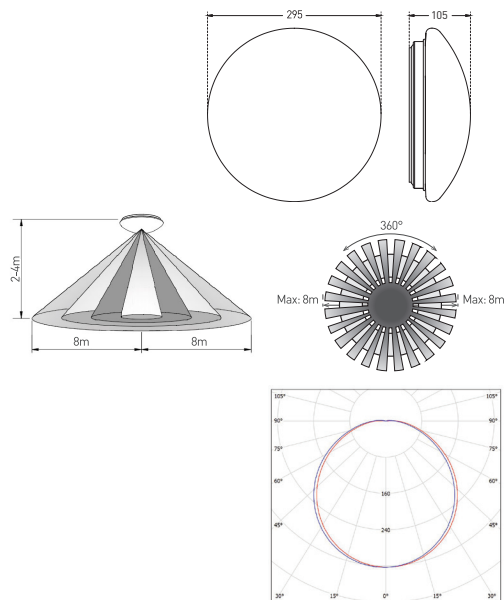

## DAISY REVA IP44 HF

- SVÍTIDLO LED SMD S MIKROVLNNÝM ČIDLEM
- těleso svítidla: výlisek z ocelového plechu s práškovým nástřikem
- difuzor: plast (PMMA)
- voděodolné
- obsahuje regulovatelné čidlo pohybu
- možnost regulace:
  - čas (TIME)
  - rozsah detekce pohybu (SENS)
  - nastavení noc/den (LUX)
- v porovnání s klasickou žárovkou až 85% snížení spotřeby elektrické energie