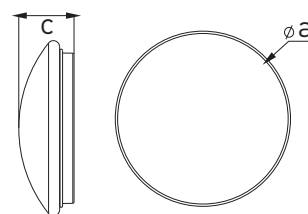

NEUTRAL WHITE

						$\frac{T_c}{CCT}$	$\frac{Ra}{CRI}$	$\frac{a}{mm}$	$\frac{c}{mm}$		
DAISY RIVA-R 18W NW	GXDS300	8592660140063	18	1300	neutrální bílá	4000K	≥80	268	90	0,37	1/10
DAISY RIVA-R 24W NW	GXDS301	8592660140070	24	1700	neutrální bílá	4000K	≥80	340	95	0,43	1/10
DAISY RIVA-R 30W NW	GXDS345	8592660144153	30	2550	neutrální bílá	4000K	≥80	380	110	0,68	1/10