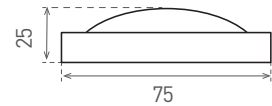

## DAISY RIBBON

- SVÍTIDLO LED SMD
- těleso svítidla: monolitický korpus z polykarbonátu (PC)
- difuzor: mléčný, monolitický z polykarbonátu (PC)
- rovnoměrný rozptyl světla
- odolné proti stříkající vodě - IP44
- vysoká mechanická odolnost
- integrovaný vnitřní napájecí zdroj LED CCD
- energeticky úsporná náhrada svítidel se zářivkami T8
- vysoká světelná účinnost
- 65% úspory ve spotřebě elektrické energie ve srovnání se zářivkovými tělesy T8 předřadník VVG