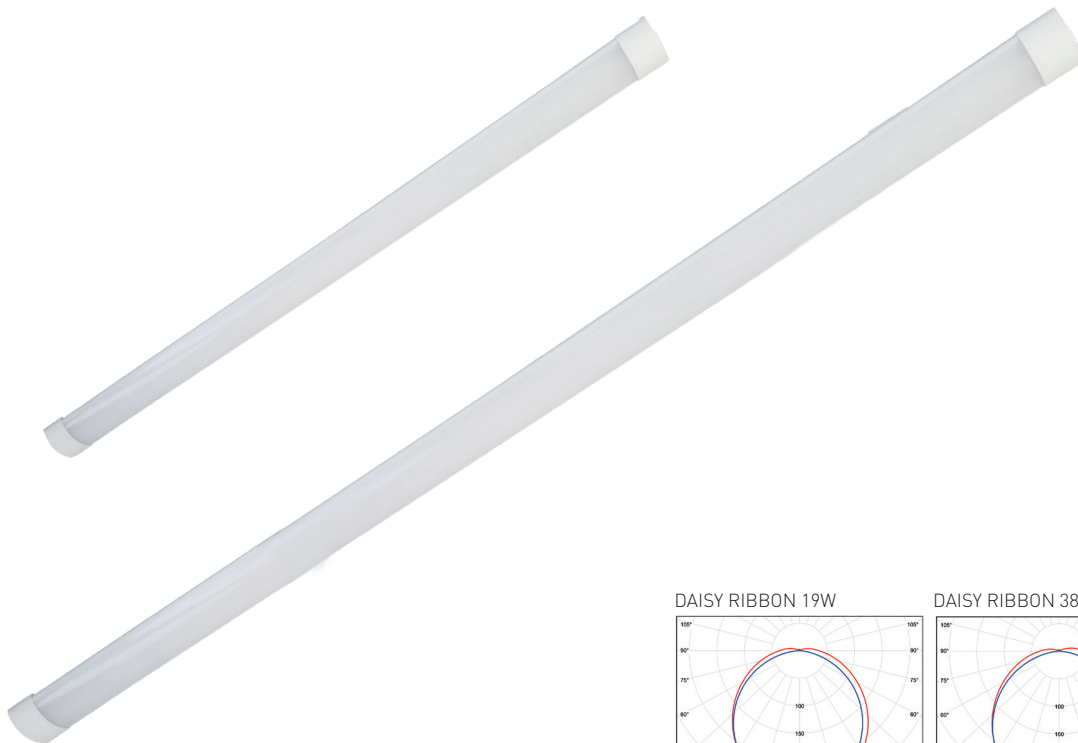

## DAISY RIBBON

- SVÍTIDLO LED SMD
- těleso svítidla: monolitický korpus z polykarbonátu (PC)
- difuzor: mléčný, monolitický z polykarbonátu (PC)
- rovnoměrný rozptyl světla
- odolné proti stříkající vodě - IP44
- vysoká mechanická odolnost
- integrovaný vnitřní napájecí zdroj LED CCD
- energeticky úsporná náhrada svítidel se zářivkami T8
- vysoká světelná účinnost
- 65% úspory ve spotřebě elektrické energie ve srovnání se zářivkovými tělesy T8 předřadník VVG

DAISY RIBBON 19W

DAISY RIBBON 38W

NEUTRAL WHITE COOL WHITE

						$T_c$ CCT	$R_a$ CRI		
DAISY RIBBON 19W IP44 CW	GXDS174	8592660136882	19	1900	studená bílá	6400K	>80	0,19	1/40
DAISY RIBBON 19W IP44 NW	GXDS175v2	8592660144498	19	2000	neutrální bílá	4000K	>80	0,19	1/40
DAISY RIBBON 38W IP44 CW	GXDS176v2	8592660144504	38	4000	studená bílá	6400K	>80	0,35	1/20
DAISY RIBBON 38W IP44 NW	GXDS177v2	8592660144511	38	4000	neutrální bílá	4000K	>80	0,35	1/20