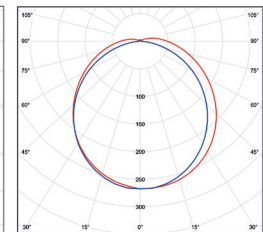

## DAISY RIBBON

- SVÍTIDLO LED SMD
- těleso svítidla: monolitický korpus z polykarbonátu (PC)
- difuzor: mléčný, monolitický z polykarbonátu (PC)
- rovnoměrný rozptyl světla
- odolné proti stříkající vodě - IP44
- vysoká mechanická odolnost
- integrovaný vnitřní napájecí zdroj LED CCD
- energeticky úsporná náhrada svítidel se zářivkami T8
- vysoká světelná účinnost
- 65% úspory ve spotřebě elektrické energie ve srovnání se zářivkovými tělesy T8 předřadník VVG

DAISY RIBBON 19W

DAISY RIBBON 38W

NEUTRAL WHITE COOL WHITE

						$T_c$ CCT	$R_a$ CRI		
DAISY RIBBON 19W IP44 CW	GXDS174	8592660136882	19	1900	studená bílá	6400K	>80	0,19	1/40
DAISY RIBBON 19W IP44 NW	GXDS175v2	8592660144498	19	2000	neutrální bílá	4000K	>80	0,19	1/40
DAISY RIBBON 38W IP44 CW	GXDS176v2	8592660144504	38	4000	studená bílá	6400K	>80	0,35	1/20
DAISY RIBBON 38W IP44 NW	GXDS177v2	8592660144511	38	4000	neutrální bílá	4000K	>80	0,35	1/20