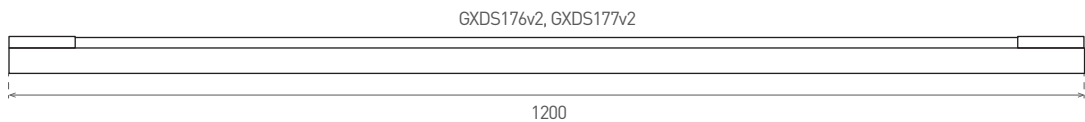

## DAISY RIBBON

- SVÍTIDLO LED SMD
- těleso svítidla: monolitický korpus z polykarbonátu (PC)
- difuzor: mléčný, monolitický z polykarbonátu (PC)
- rovnoměrný rozptyl světla
- odolné proti stříkající vodě - IP44
- vysoká mechanická odolnost
- integrovaný vnitřní napájecí zdroj LED CCD
- energeticky úsporná náhrada svítidel se zářivkami T8
- vysoká světelná účinnost
- 65% úspory ve spotřebě elektrické energie ve srovnání se zářivkovými tělesy T8 předřadník VVG