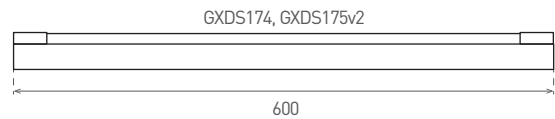

## DAISY RIBBON

- SVÍTIDLO LED SMD
- těleso svítidla: monolitický korpus z polykarbonátu (PC)
- difuzor: mléčný, monolitický z polykarbonátu (PC)
- rovnoměrný rozptyl světla
- odolné proti stříkající vodě - IP44
- vysoká mechanická odolnost
- integrovaný vnitřní napájecí zdroj LED CCD
- energeticky úsporná náhrada svítidel se zářivkami T8
- vysoká světelná účinnost
- 65% úspory ve spotřebě elektrické energie ve srovnání se zářivkovými tělesy T8 předřadník VVG