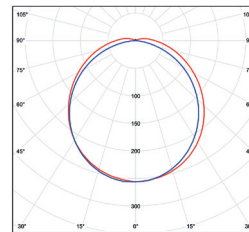

## DAISY RIBBON

- SVÍTIDLO LED SMD
- těleso svítidla: monolitický korpus z polykarbonátu (PC)
- difuzor: mléčný, monolitický z polykarbonátu (PC)
- rovnoměrný rozptyl světla
- odolné proti stříkající vodě - IP44
- vysoká mechanická odolnost
- integrovaný vnitřní napájecí zdroj LED CCD
- energeticky úsporná náhrada svítidel se zářivkami T8
- vysoká světelná účinnost
- 65% úspory ve spotřebě elektrické energie ve srovnání se zářivkovými tělesy T8 předřadník VVG

DAISY RIBBON 19W

DAISY RIBBON 38W

NEUTRAL WHITE COOL WHITE

						$T_c$ CCT	$R_a$ CRI		
DAISY RIBBON 19W IP44 CW	GXDS174	8592660136882	19	1900	studená bílá	6400K	>80	0,19	1/40
DAISY RIBBON 19W IP44 NW	GXDS175v2	8592660144498	19	2000	neutrální bílá	4000K	>80	0,19	1/40
DAISY RIBBON 38W IP44 CW	GXDS176v2	8592660144504	38	4000	studená bílá	6400K	>80	0,35	1/20
DAISY RIBBON 38W IP44 NW	GXDS177v2	8592660144511	38	4000	neutrální bílá	4000K	>80	0,35	1/20