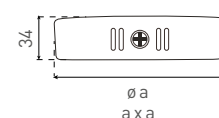

LED SVÍTIDLA PRO DOMÁCNOST

DAISY VEGA ROUND/SQUARE

- VESTAVNÉ SVÍTIDLO LED SMD
- těleso svítidla: polypropylen (PP)
- difuzor: PS NANO
- energeticky efektivní svítidlo typu DOWNLIGHT
- 85% snížení spotřeby elektrické energie
- štíhlý design umožňuje snadnou montáž do stropu
- vestavné napájení LED CCD

NEUTRAL
WHITE

		EAN	color	W	lm	color	T_c CCT	$\leftarrow a \rightarrow$ [mm]	$\leftarrow b \rightarrow$ [mm]	$\leftarrow c \rightarrow$ [mm]	g	
DAISY VEGA NG-R White 6W NW	GXDS280	8592660138466	bílá	6	510	neutrální bílá	4000K	119	95	25	58	1/100
DAISY VEGA NG-S White 6W NW	GXDS284	8592660138503	bílá	6	510	neutrální bílá	4000K	117	95	25	66	1/100
DAISY VEGA NG-R White 12W NW	GXDS281	8592660138473	bílá	12	1320	neutrální bílá	4000K	173	148	26	114	1/30
DAISY VEGA NG-S White 12W NW	GXDS285	8592660138510	bílá	12	1320	neutrální bílá	4000K	173	148	26	141	1/30
DAISY VEGA NG-R White 18W NW	GXDS282	8592660138480	bílá	18	2070	neutrální bílá	4000K	218	192	27	187	1/30
DAISY VEGA NG-S White 18W NW	GXDS286	8592660138527	bílá	18	2070	neutrální bílá	4000K	220	192	27	214	1/30
DAISY VEGA NG-R White 24W NW	GXDS283	8592660138497	bílá	24	2500	neutrální bílá	4000K	295	277	28	352	1/20
DAISY VEGA NG-S White 24W NW	GXDS287	8592660138534	bílá	24	2500	neutrální bílá	4000K	295	277	28	412	1/20

DAISY FENIX ROUND/SQUARE

- SVÍTIDLO LED SMD
- těleso svítidla: polypropylen (PP)
- difuzor: PS NANO
- 85% snížení spotřeby elektrické energie
- vestavné napájení LED CCD

NEUTRAL
WHITE