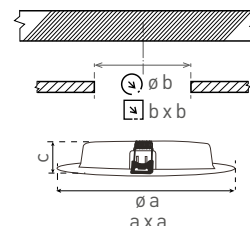

LED SVÍTIDLA PRO DOMÁCNOST

DAISY VEGA ROUND/SQUARE

- VESTAVNÉ SVÍTIDLO LED SMD
- těleso svítidla: polypropylen (PP)
- difuzor: PS NANO
- energeticky efektivní svítidlo typu DOWNLIGHT
- 85% snížení spotřeby elektrické energie
- štíhlý design umožňuje snadnou montáž do stropu
- vestavné napájení LED CCD