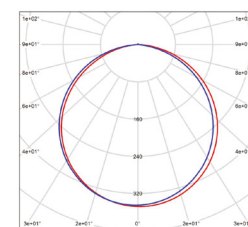

LED SVÍTIDLA PRO DOMÁCNOST

DAISY VEGA ROUND/SQUARE

- VESTAVNÉ SVÍTIDLO LED SMD
- těleso svítidla: polypropylen (PP)
- difuzor: PS NANO
- energeticky efektivní svítidlo typu DOWNLIGHT
- 85% snížení spotřeby elektrické energie
- štíhlý design umožňuje snadnou montáž do stropu
- vestavné napájení LED CCD

NEUTRAL
WHITE

		EAN	color	W	lm	color	T_c CCT	$\leftarrow a \rightarrow$ [mm]	$\leftarrow b \rightarrow$ [mm]	$\leftarrow c \rightarrow$ [mm]	g	
DAISY VEGA NG-R White 6W NW	GXDS280	8592660138466	bílá	6	510	neutrální bílá	4000K	119	95	25	58	1/100
DAISY VEGA NG-S White 6W NW	GXDS284	8592660138503	bílá	6	510	neutrální bílá	4000K	117	95	25	66	1/100
DAISY VEGA NG-R White 12W NW	GXDS281	8592660138473	bílá	12	1320	neutrální bílá	4000K	173	148	26	114	1/30
DAISY VEGA NG-S White 12W NW	GXDS285	8592660138510	bílá	12	1320	neutrální bílá	4000K	173	148	26	141	1/30
DAISY VEGA NG-R White 18W NW	GXDS282	8592660138480	bílá	18	2070	neutrální bílá	4000K	218	192	27	187	1/30
DAISY VEGA NG-S White 18W NW	GXDS286	8592660138527	bílá	18	2070	neutrální bílá	4000K	220	192	27	214	1/30
DAISY VEGA NG-R White 24W NW	GXDS283	8592660138497	bílá	24	2500	neutrální bílá	4000K	295	277	28	352	1/20
DAISY VEGA NG-S White 24W NW	GXDS287	8592660138534	bílá	24	2500	neutrální bílá	4000K	295	277	28	412	1/20

DAISY FENIX ROUND/SQUARE

- SVÍTIDLO LED SMD
- těleso svítidla: polypropylen (PP)
- difuzor: PS NANO
- 85% snížení spotřeby elektrické energie
- vestavné napájení LED CCD

NEUTRAL
WHITE