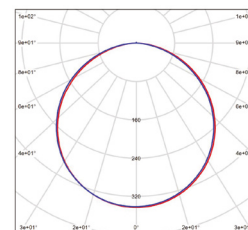

LED SVÍTIDLA PRO DOMÁCNOST

DAISY VEGA ROUND/SQUARE

- VESTAVNÉ SVÍTIDLO LED SMD
- těleso svítidla: polypropylen (PP)
- difuzor: PS NANO
- energeticky efektivní svítidlo typu DOWNLIGHT
- 85% snížení spotřeby elektrické energie
- štíhlý design umožňuje snadnou montáž do stropu
- vestavné napájení LED CCD

NEUTRAL
WHITE

		EAN	color	W	lm	color	T _c CCT	$\leftarrow a \rightarrow$ [mm]	$\leftarrow b \rightarrow$ [mm]	$\leftarrow c \rightarrow$ [mm]	g	
DAISY VEGA NG-R White 6W NW	GXDS280	8592660138466	bílá	6	510	neutrální bílá	4000K	119	95	25	58	1/100
DAISY VEGA NG-S White 6W NW	GXDS284	8592660138503	bílá	6	510	neutrální bílá	4000K	117	95	25	66	1/100
DAISY VEGA NG-R White 12W NW	GXDS281	8592660138473	bílá	12	1320	neutrální bílá	4000K	173	148	26	114	1/30
DAISY VEGA NG-S White 12W NW	GXDS285	8592660138510	bílá	12	1320	neutrální bílá	4000K	173	148	26	141	1/30
DAISY VEGA NG-R White 18W NW	GXDS282	8592660138480	bílá	18	2070	neutrální bílá	4000K	218	192	27	187	1/30
DAISY VEGA NG-S White 18W NW	GXDS286	8592660138527	bílá	18	2070	neutrální bílá	4000K	220	192	27	214	1/30
DAISY VEGA NG-R White 24W NW	GXDS283	8592660138497	bílá	24	2500	neutrální bílá	4000K	295	277	28	352	1/20
DAISY VEGA NG-S White 24W NW	GXDS287	8592660138534	bílá	24	2500	neutrální bílá	4000K	295	277	28	412	1/20