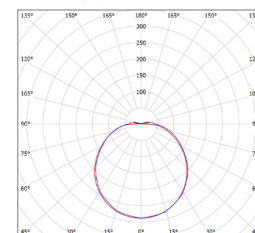

LED SVÍTIDLA PRO DOMÁCNOST

DARA

- SVÍTIDLO LED SMD
- těleso svítidla: polykarbonát (PC)
- difuzor: polykarbonát (PC)
- prachotěsné, voděodolné
- vhodné k nasvětlení venkovních i vnitřních prostor
- v porovnání s klasickou žárovkou až 85% snížení spotřeby elektrické energie

DARA ROUND

NEUTRAL
WHITE

220-240V-
50/60Hz

IP₆₅

IK₁₀
cover

-20+40°C

120°

25 000

			color	W	lm	color	T_c CCT	R_a CRI	kg	
DARA ROUND B 20W NW	GXPS025	8592660119885	černá	20	1650	neutrální bílá	4000K	≥80	0,39	1/12
DARA ROUND W 20W NW	GXPS026	8592660119892	bílá	20	1650	neutrální bílá	4000K	≥80	0,39	1/12
DARA OVAL B 20W NW	GXPS027	8592660119908	černá	20	1650	neutrální bílá	4000K	≥80	0,36	1/12
DARA OVAL W 20W NW	GXPS028	8592660119915	bílá	20	1650	neutrální bílá	4000K	≥80	0,36	1/12