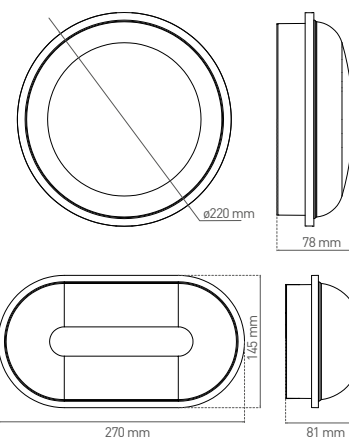

LED SVÍTIDLA PRO DOMÁCNOST

DARA

- SVÍTIDLO LED SMD
- těleso svítidla: polykarbonát (PC)
- difuzor: polykarbonát (PC)
- prachotěsné, voděodolné
- vhodné k nasvětlení venkovních i vnitřních prostor
- v porovnání s klasickou žárovkou až 85% snížení spotřeby elektrické energie

GXPS025

GXPS026

GXPS027

GXPS028

DARA ROUND

DARA OVAL

NEUTRAL
WHITE

220-240V-
50/60Hz

IP₆₅

IK₁₀
cover

-20+40°C

120°

25 000

			color	W	lm	color	T _c CCT	R _a CRI	kg	
DARA ROUND B 20W NW	GXPS025	8592660119885	černá	20	1650	neutrální bílá	4000K	≥80	0,39	1/12
DARA ROUND W 20W NW	GXPS026	8592660119892	bílá	20	1650	neutrální bílá	4000K	≥80	0,39	1/12
DARA OVAL B 20W NW	GXPS027	8592660119908	černá	20	1650	neutrální bílá	4000K	≥80	0,36	1/12
DARA OVAL W 20W NW	GXPS028	8592660119915	bílá	20	1650	neutrální bílá	4000K	≥80	0,36	1/12