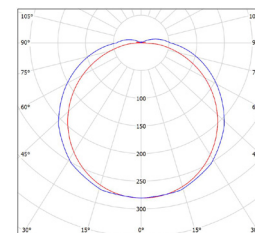

LED SVÍTIDLA PRO DOMÁCNOST

DARA

- SVÍTIDLO LED SMD
- těleso svítidla: polykarbonát (PC)
- difuzor: polykarbonát (PC)
- prachotěsné, voděodolné
- vhodné k nasvětlení venkovních i vnitřních prostor
- v porovnání s klasickou žárovkou až 85% snížení spotřeby elektrické energie

DARA OVAL

NEUTRAL
WHITE

220-240V-
50/60Hz

IP₆₅

IK₁₀
cover

-20+40°C

120°

25 000

			color	W	lm	color	T_c CCT	R_a CRI	kg	
DARA ROUND B 20W NW	GXPS025	8592660119885	černá	20	1650	neutrální bílá	4000K	≥80	0,39	1/12
DARA ROUND W 20W NW	GXPS026	8592660119892	bílá	20	1650	neutrální bílá	4000K	≥80	0,39	1/12
DARA OVAL B 20W NW	GXPS027	8592660119908	černá	20	1650	neutrální bílá	4000K	≥80	0,36	1/12
DARA OVAL W 20W NW	GXPS028	8592660119915	bílá	20	1650	neutrální bílá	4000K	≥80	0,36	1/12