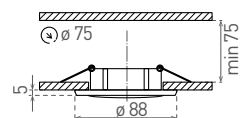

CODE		EAN	color
DIO DT02B-W	DT02B	GXPL056	8592660104935	bílá
DIO DT02B-CM	DT02B	GXPL053	8592660104904	matný chrom
DIO DT02B-C	DT02B	GXPL054	8592660104911	chrom
DIO DT02B-AB	DT02B	GXPL052	8592660104898	broušená mosaz
DIO DT02B-MB	DT02B	GXPL058	8592660137117	matná černá