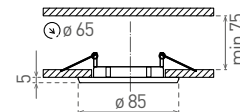

## DIO DS02B

- OZDOBNÝ RÁMEČEK-KOMPONENT SVÍTIDLA
- pevné provedení
- těleso rámečku: odlitek z hliníkové slitiny
- určeno k instalaci do podhledu
- určeno pro vyměnitelné LED zdroje světla
- světelný zdroj a objímka nejsou součástí balení