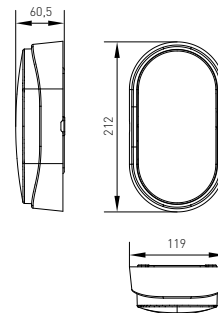

DITA CLASSIC OVAL

- SVÍTIDLO LED SMD
- těleso svítidla: polykarbonát (PC)
- difuzor svítidla: polykarbonát (PC)
- prachotěsné, voděodolné
- vhodné k nasvětlení venkovních a vnitřních prostor
- vestavné napájení LED CCD
- v porovnání s klasickou žárovkou až 80% snížení spotřeby elektrické energie

DITA OVAL

- SVÍTIDLO LED SMD S ČIDLEM POHYBU
- obsahuje regulovatelné čidlo pohybu

GXPS043

GXPS042

DITA OVAL B 14W NW	GXPS042	8592660117829	černá	14	1000	neutrální bílá	90	10m	10s-5min	10-2000	4000K	≥80	0,31	1/12
DITA OVAL W 14W NW	GXPS043	8592660117836	bílá	14	1000	neutrální bílá	90	10m	10s-5min	10-2000	4000K	≥80	0,31	1/12