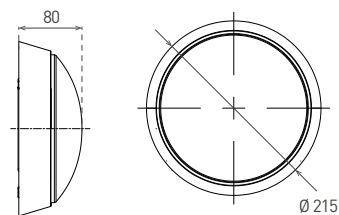

DITA CLASSIC ROUND / COVER

- SVÍTIDLO LED SMD
- těleso svítidla: polykarbonát (PC)
- difuzor svítidla: polykarbonát (PC)
- prachotěsné, voděodolné
- vhodné k nasvětlení venkovních a vnitřních prostor
- vestavné napájení LED CCD
- životnost 25 000 hodin (podle směrnice ErP)
- v porovnání s klasickou žárovkou až 80% snížení spotřeby elektrické energie

GXPS055

GXPS054

GXPS051

GXPS050

NEUTRAL WHITE

DITA CLASSIC ROUND W 14W NW	GXPS051	8592660119151	bílá	14	1000	neutrální bílá	4000K	≥80	0,38	1/12
DITA CLASSIC ROUND B 14W NW	GXPS050	8592660119144	černá	14	1000	neutrální bílá	4000K	≥80	0,38	1/12
DITA CLASSIC ROUND W 14W NW cover	GXPS055	8592660119199	bílá	14	600	neutrální bílá	4000K	≥80	0,42	1/12
DITA CLASSIC ROUND B 14W NW cover	GXPS054	8592660119182	černá	14	600	neutrální bílá	4000K	≥80	0,42	1/12

DITA ROUND / COVER

- SVÍTIDLO LED SMD S ČIDLEM POHYBU
- obsahuje regulovatelné čidlo pohybu

GXPS045

GXPS044

GXPS041

GXPS040

DITA ROUND W 14W NW	GXPS041	8592660117812	bílá	14	1000	neutrální bílá	90	10m	10s-5min	10-2000	4000K	≥80	0,41	1/12
DITA ROUND B 14W NW	GXPS040	8592660117805	černá	14	1000	neutrální bílá	90	10m	10s-5min	10-2000	4000K	≥80	0,41	1/12
DITA ROUND W 14W NW cover	GXPS045	8592660117911	bílá	14	600	neutrální bílá	90	10m	10s-5min	10-2000	4000K	≥80	0,41	1/12
DITA ROUND B 14W NW cover	GXPS044	8592660117904	černá	14	600	neutrální bílá	90	10m	10s-5min	10-2000	4000K	≥80	0,41	1/12