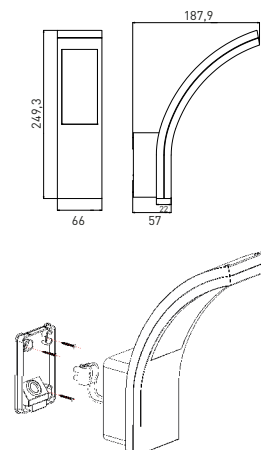

LED OUTDOOR SVÍTIDLA

FALCO

- SVÍTIDLO LED SMD
- těleso svítidla: polykarbonát (PC)
- difuzor svítidla: polykarbonát (PC)
- prachotěsné a voděodolné
- vysoká životnost a odolnost proti častému spínání
- vhodné k decentnímu nasvětlení vnitřních i venkovních prostor