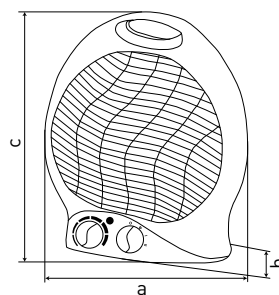

FAN DUO

- TEPLOVZDUŠNÝ VENTILÁTOR
- určen pro snadné a rychlé vytápění místnosti
- vybaven 4polohovým otočným přepínačem s funkcí:
 - 0 - vypnuto
 - ☎ - větrání bez topení
 - I - poloviční tepelný výkon - 1000W
 - II - plný tepelný výkon - 2000W
- vestavěný termostat automaticky zajistí požadovanou teplotu místnosti
- vysokou bezpečnost zajišťuje:
 - pojistka proti převrnutí
 - tepelná ochrana proti přehřátí
- kontrolka pro signalizaci provozu zařízení
- horní úchyt pro snadné přenášení
- hlučnost 57dB

• kontrolka provozu

• úchyt pro snadné přenášení

• studený/teplý/horký vzduch

• bezpečnostní spínač proti převrácení

FAN DUO C/W/HW 1000/2000W	GXFA001	8592660143248	1000/2000	1,5 m	220 [mm]	155 [mm]	260 [mm]	840	1/6