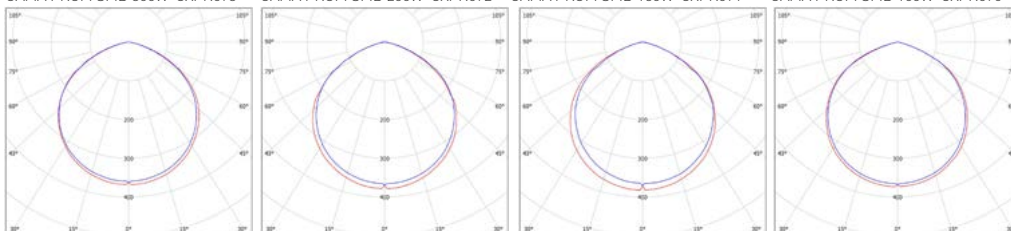

IP<sub>65</sub>

IK<sub>07</sub>

-20+45°C

110°

50 000

25 000

Pf (λ) >0,9

NEUTRAL WHITE

GXPR090

GXPR091

GXPR092

GXPR093

GAMA PROFI SMD 300W GXPR093    GAMA PROFI SMD 200W GXPR092    GAMA PROFI SMD 150W GXPR091    GAMA PROFI SMD 100W GXPR090

|                        |         |               |     |       |                | $T_c$<br>CCT | $R_a$<br>CRI | $\leftarrow a \rightarrow$<br>[mm] | $\leftarrow b \rightarrow$<br>[mm] | $\leftarrow c \rightarrow$<br>[mm] |      |     |
|------------------------|---------|---------------|-----|-------|----------------|--------------|--------------|------------------------------------|------------------------------------|------------------------------------|------|-----|
| GAMA PROFI SMD 100W NW | GXPR090 | 8592660120713 | 100 | 10000 | neutrální bílá | 4000K        | ≥ 80         | 257                                | 340                                | 59                                 | 3,45 | 1/2 |
| GAMA PROFI SMD 150W NW | GXPR091 | 8592660120720 | 150 | 15000 | neutrální bílá | 4000K        | ≥ 80         | 280                                | 374                                | 63                                 | 4,05 | 1/2 |
| GAMA PROFI SMD 200W NW | GXPR092 | 8592660120737 | 200 | 20000 | neutrální bílá | 4000K        | ≥ 80         | 300                                | 414                                | 69                                 | 4,85 | 1   |
| GAMA PROFI SMD 300W NW | GXPR093 | 8592660120744 | 300 | 30000 | neutrální bílá | 4000K        | ≥ 80         | 345                                | 479                                | 73                                 | 7,15 | 1   |