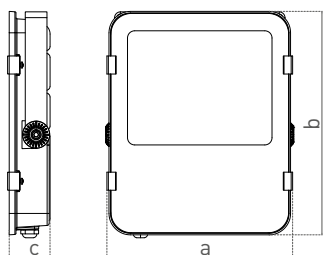

GAMA PROFI SMD

- REFLEKTOR LED SMD
- těleso svítidla: lakovaný hliník
- difuzor: tvrzené sklo
- plochý, kompaktní design
- vysoká světelná účinnost
- prachotěsný a voděodolný
- pětiletá záruka

220-240V-50/60Hz

IP₆₅

IK₀₇

-20+45°C

110°

50 000

25 000

Pf (λ) >0,9

NEUTRAL WHITE