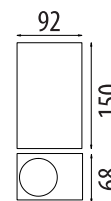

LED OUTDOOR SVÍTIDLA

GUBE GU10

- NÁSTĚNNÉ SVÍTIDLO
- těleso svítidla: hliník
- difuzor svítidla: tvrzené sklo
- určeno pro LED GU10 žárovky o maximálním výkonu 7W
- GXPS153 určeno pro LED GU10 (max. 7W)
  - svítí směrem dolů
- GXPS154, GXPS155 určeno pro 2x LED GU10 (max. 2x 7W)
  - svítí směrem dolů i nahoru
- voděodolné

GXPS153

GXPS155

GUBE-R Black GU10	GXPS153	8592660144085	max. 1x LED 7W	0,28	1/20
GUBE-R Black 2GU10	GXPS154	8592660144092	max. 2x LED 7W	0,44	1/20
GUBE-S Black 2GU10	GXPS155	8592660144108	max. 2x LED 7W	0,47	1/20