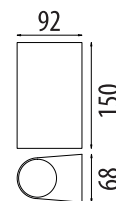

LED OUTDOOR SVÍTIDLA

GUBE GU10

- NÁSTĚNNÉ SVÍTIDLO
- těleso svítidla: hliník
- difuzor svítidla: tvrzené sklo
- určeno pro LED GU10 žárovky o maximálním výkonu 7W
- GXPS153 určeno pro LED GU10 (max. 7W)
  - svítí směrem dolů
- GXPS154, GXPS155 určeno pro 2x LED GU10 (max. 2x 7W)
  - svítí směrem dolů i nahoru
- voděodolné

GXPS153

GXPS154

GUBE-R Black GU10	GXPS153	8592660144085	max. 1x LED 7W	0,28	1/20
GUBE-R Black 2GU10	GXPS154	8592660144092	max. 2x LED 7W	0,44	1/20
GUBE-S Black 2GU10	GXPS155	8592660144108	max. 2x LED 7W	0,47	1/20