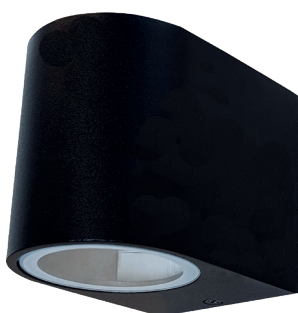

# LED OUTDOOR SVÍTIDLA

## GUBE GU10

- NÁSTĚNNÉ SVÍTIDLO
- těleso svítidla: hliník
- difuzor svítidla: tvrzené sklo
- určeno pro LED GU10 žárovky o maximálním výkonu 7W
- GXPS153 určeno pro LED GU10 (max. 7W)
  - svítí směrem dolů
- GXPS154, GXPS155 určeno pro 2x LED GU10 (max. 2x 7W)
  - svítí směrem dolů i nahoru
- voděodolné

GXPS153

GXPS154

GXPS155

GXPS153

GXPS154

GXPS155

GUBE-R Black GU10	GXPS153	8592660144085	max. 1x LED 7W	0,28	1/20
GUBE-R Black 2GU10	GXPS154	8592660144092	max. 2x LED 7W	0,44	1/20
GUBE-S Black 2GU10	GXPS155	8592660144108	max. 2x LED 7W	0,47	1/20