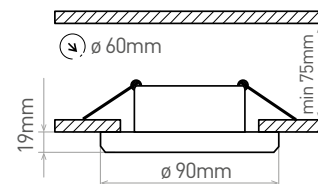

HIGH PEARL ROUND

- OZDOBNÝ RÁMEČEK-KOMPONENT SVÍTIDLA
- pevné provedení
- odlitek z hliníkové slitiny, skleněný rámeček
- určeno k instalaci do podhledu
- určeno pro vyměnitelné LED zdroje světla
- světelný zdroj a objímka nejsou součástí balení

HIGH PEARL SQUARE

- OZDOBNÝ RÁMEČEK-KOMPONENT SVÍTIDLA
- pevné provedení
- odlitek z hliníkové slitiny, skleněný rámeček
- určeno k instalaci do podhledu
- určeno pro vyměnitelné LED zdroje světla
- světelný zdroj a objímka nejsou součástí balení