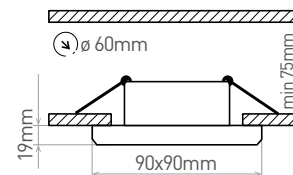

HIGH PEARL SQUARE

- OZDOBNÝ RÁMEČEK-KOMPONENT SVÍTIDLA
- pevné provedení
- odlitek z hliníkové slitiny, skleněný rámeček
- určeno k instalaci do podhledu
- určeno pro vyměnitelné LED zdroje světla
- světelný zdroj a objímka nejsou součástí balení