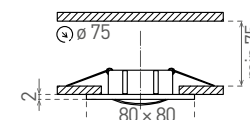

IZZY DT10

- OZDOBNÝ RÁMEČEK-KOMPONENT SVÍTIDLA
- výklopné provedení
- těleso rámečku: odlitek z hliníkové slitiny
- určeno k instalaci do podhledu
- určeno pro vyměnitelné LED zdroje světla
- světelný zdroj a objímka nejsou součástí balení