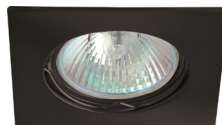

KANCELÁŘSKÁ SVÍTIDLA A SVÍTIDLA PRO DOMÁCNOST

IZZY DS10

- OZDOBNÝ RÁMEČEK-KOMPONENT SVÍTIDLA
- pevné provedení
- těleso rámečku: odlitek z hliníkové slitiny
- určeno k instalaci do podhledu
- určeno pro vyměnitelné LED zdroje světla
- světelný zdroj a objímka nejsou součástí balení

AB

C

SN

MB

W

	CODE			color
IZZY DS10-AB	DS10	GXPL009	8592660101675	broušená mosaz
IZZY DS10-C	DS10	GXPL010	8592660101682	chrom
IZZY DS10-SN	DS10	GXPL011	8592660101699	saténový nikel
IZZY DS10-MB	DS10	GXPL062	8592660132006	matná černá
IZZY DS10-W	DS10	GXPL066	8592660140315	bílá

IZZY DT10

- OZDOBNÝ RÁMEČEK-KOMPONENT SVÍTIDLA
- výklopné provedení
- těleso rámečku: odlitek z hliníkové slitiny
- určeno k instalaci do podhledu
- určeno pro vyměnitelné LED zdroje světla
- světelný zdroj a objímka nejsou součástí balení