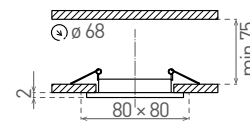

KANCELÁŘSKÁ SVÍTIDLA A SVÍTIDLA PRO DOMÁCNOST

IZZY DS10

- OZDOBNÝ RÁMEČEK-KOMPONENT SVÍTIDLA
- pevné provedení
- těleso rámečku: odlitek z hliníkové slitiny
- určeno k instalaci do podhledu
- určeno pro vyměnitelné LED zdroje světla
- světelný zdroj a objímka nejsou součástí balení

IZZY DT10

- OZDOBNÝ RÁMEČEK-KOMPONENT SVÍTIDLA
- výklopné provedení
- těleso rámečku: odlitek z hliníkové slitiny
- určeno k instalaci do podhledu
- určeno pro vyměnitelné LED zdroje světla
- světelný zdroj a objímka nejsou součástí balení