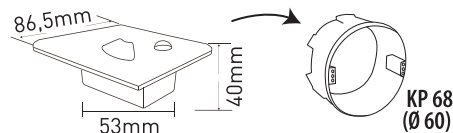

## JACK PIR CCT

- NÁSTĚNNÉ VESTAVNÉ LED SVÍTLIDLO
- těleso svítidla: lakovaný hliník
- difuzor: polykarbonát (PC)
- energeticky efektivní svítidlo
- integrovaný vnitřní napájecí zdroj CCD LED
- obsahuje infračervené čidlo pohybu a soumrakový spínač
- parametry snímačů nejsou nastavitelné - jejich hodnoty jsou optimálně nastaveny pro noční provoz
- možnost změny teploty chromatičnosti pomocí přepínače
- určeno pro montáž do krabice KP 68