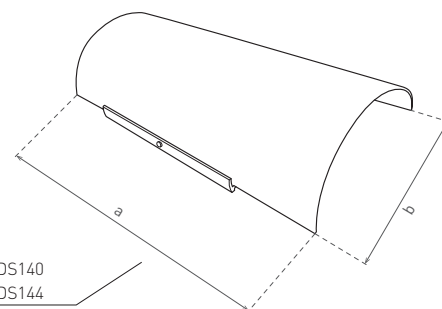

GXDS141
GXDS145

GXDS140
GXDS144

GXDS141
GXDS145

GXDS140
GXDS144

- SVÍTIDLO LED SMD
- těleso svítidla: PVC
- difuzor svítidla: polykarbonát (PC)
- interiérové nástěnné svítidlo

						T_c CCT	R_a CRI	\overleftarrow{a} [mm]	\overleftarrow{b} [mm]	\overleftarrow{c} [mm]			DKC
DAISY VIKI A 7W NW	GXDS141	8592660118956	7	500	neutrální bílá	4000K	≥80	240	116	55	0,135	1-20	262 Kč
DAISY VIKI A 11W NW	GXDS145	8592660118970	11	800	neutrální bílá	4000K	≥80	360	116	55	0,210	1-20	315 Kč
DAISY VIKI B 7W NW	GXDS140	8592660118949	7	500	neutrální bílá	4000K	≥80	240	116	55	0,130	1-20	262 Kč
DAISY VIKI B 11W NW	GXDS144	8592660118963	11	800	neutrální bílá	4000K	≥80	360	116	55	0,200	1-20	315 Kč