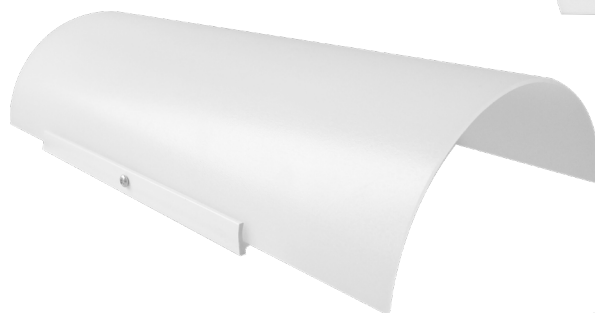

LED SVÍTIDLA PRO DOMÁCNOST

DAISY VIKI

220-240V-
50/60Hz

IP₂₀

-10+35°C

110°

25 000

NEUTRAL
WHITE

GXDS141
GXDS145

GXDS140
GXDS144

GXDS141
GXDS145

GXDS140
GXDS144

- SVÍTIDLO LED SMD
- těleso svítidla: PVC
- difuzor svítidla: polykarbonát (PC)
- interiérové nástěnné svítidlo

						T_c CCT	R_a CRI	\overleftarrow{a} [mm]	\overleftarrow{b} [mm]	\overleftarrow{c} [mm]			DKC
DAISY VIKI A 7W NW	GXDS141	8592660118956	7	500	neutrální bílá	4000K	≥80	240	116	55	0,135	1-20	262 Kč
DAISY VIKI A 11W NW	GXDS145	8592660118970	11	800	neutrální bílá	4000K	≥80	360	116	55	0,210	1-20	315 Kč
DAISY VIKI B 7W NW	GXDS140	8592660118949	7	500	neutrální bílá	4000K	≥80	240	116	55	0,130	1-20	262 Kč
DAISY VIKI B 11W NW	GXDS144	8592660118963	11	800	neutrální bílá	4000K	≥80	360	116	55	0,200	1-20	315 Kč