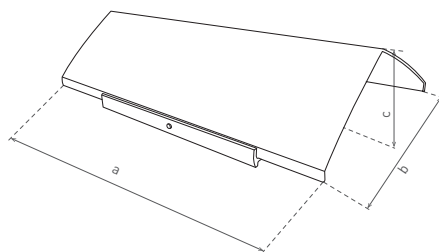

GXDS141
GXDS145

GXDS140
GXDS144

GXDS141
GXDS145

GXDS140
GXDS144

- SVÍTIDLO LED SMD
- těleso svítidla: PVC
- difuzor svítidla: polykarbonát (PC)
- interiérové nástěnné svítidlo

						T_c CCT	R_a CRI	\overleftarrow{a} [mm]	\overleftarrow{b} [mm]	\overleftarrow{c} [mm]			DKC
DAISY VIKI A 7W NW	GXDS141	8592660118956	7	500	neutrální bílá	4000K	≥80	240	116	55	0,135	1-20	262 Kč
DAISY VIKI A 11W NW	GXDS145	8592660118970	11	800	neutrální bílá	4000K	≥80	360	116	55	0,210	1-20	315 Kč
DAISY VIKI B 7W NW	GXDS140	8592660118949	7	500	neutrální bílá	4000K	≥80	240	116	55	0,130	1-20	262 Kč
DAISY VIKI B 11W NW	GXDS144	8592660118963	11	800	neutrální bílá	4000K	≥80	360	116	55	0,200	1-20	315 Kč