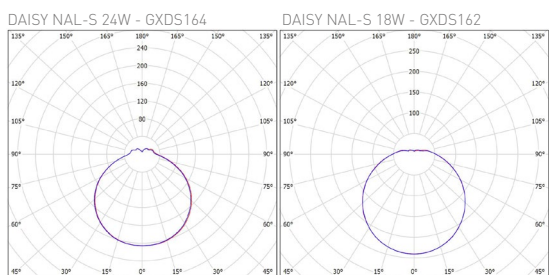

DAISY NAL HF-S

- SVÍTIDLO LED SMD S MIKROVLNNÝM ČIDLEM
- těleso svítidla: ocelový plech
- difuzor svítidla: PMMA
- interiérové svítidlo
- obsahuje regulovatelné mikrovlnné čidlo pohybu
- připraveno pro smyčkování

Max: 10 m

Montážní výška: 2,5 - 6m

LED 18W ► 110W
LED 24W ► 140W

Icon	Icon	EAN	W	lm	color	Tc CCT	Ra CRI	a [mm]	c [mm]	kg	Icon	DKC
DAISY NAL-S 18W HF NW	GXDS166	8592660120195	18	1300	neutrální bílá	4000K	≥80	325	80	0,71	1/10	878 Kč
DAISY NAL-S 24W HF NW	GXDS168	8592660120218	24	1800	neutrální bílá	4000K	≥80	375	80	0,91	1/5	979 Kč