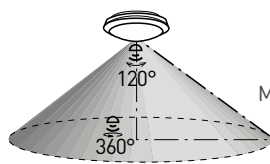

DAISY NAL HF-S

- SVÍTIDLO LED SMD S MIKROVLNNÝM ČIDLEM
- těleso svítidla: ocelový plech
- difuzor svítidla: PMMA
- interiérové svítidlo
- obsahuje regulovatelné mikrovlnné čidlo pohybu
- připraveno pro smyčkování

Max: 10 m

Montážní výška: 2,5 - 6m

LED 18W ► 110W
LED 24W ► 140W

Icon	Icon	EAN	W	lm	color	Tc CCT	Ra CRI	a [mm]	c [mm]	kg	Icon	DKC
DAISY NAL-S 18W HF NW	GXDS166	8592660120195	18	1300	neutrální bílá	4000K	≥80	325	80	0,71	1/10	878 Kč
DAISY NAL-S 24W HF NW	GXDS168	8592660120218	24	1800	neutrální bílá	4000K	≥80	375	80	0,91	1/5	979 Kč