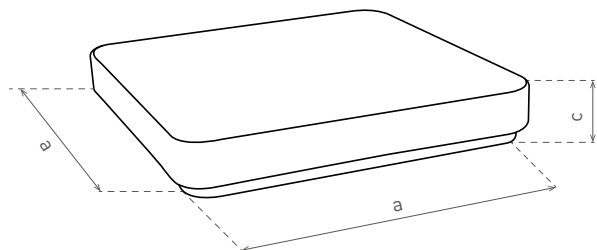

DAISY NAL HF-S

- SVÍTIDLO LED SMD S MIKROVLNNÝM ČIDLEM
- těleso svítidla: ocelový plech
- difuzor svítidla: PMMA
- interiérové svítidlo
- obsahuje regulovatelné mikrovlnné čidlo pohybu
- připraveno pro smyčkování

Max: 10 m

Montážní výška: 2,5 - 6m

LED 18W ► 110W
LED 24W ► 140W

Icon	Icon	EAN	W	lm	color	Tc CCT	Ra CRI	a [mm]	c [mm]	kg	Icon	DKC
DAISY NAL-S 18W HF NW	GXDS166	8592660120195	18	1300	neutrální bílá	4000K	≥80	325	80	0,71	1/10	878 Kč
DAISY NAL-S 24W HF NW	GXDS168	8592660120218	24	1800	neutrální bílá	4000K	≥80	375	80	0,91	1/5	979 Kč