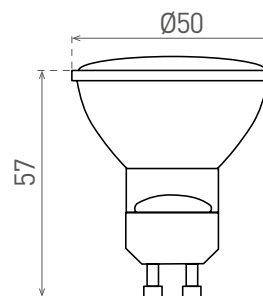

# LED BULB GU10

- ŽÁROVKA LED SMD
- náhrada halogenové žárovky typu JDR/GU10
- vysoký měrný výkon - 100lm/W
- v porovnání s klasickou žárovkou až 85% snížení spotřeby elektrické energie
- technologie LED SMD 2835
- vnitřní chladič pro optimální chlazení (platí pro 5W a 7W)

LED 3W ▶ \* 25W  
 LED 5W ▶ \* 40W  
 LED 7W ▶ \* 55W

COOL  
WHITENEUTRAL  
WHITEWARM  
WHITE

|                     |         | <br>EAN       | <br>W | <br>lm | <br>color      | $\frac{T_c}{CCT}$ | $\frac{Ra}{CRI}$ |
|---------------------|---------|---------------|-------|--------|----------------|-------------------|------------------|
| LED BULB 3W GU10 CW | GXLZ220 | 8592660140223 | 3     | 315    | studená bílá   | 6000K             | ≥80              |
| LED BULB 3W GU10 NW | GXLZ221 | 8592660140230 | 3     | 315    | neutrální bílá | 4000K             | ≥80              |
| LED BULB 3W GU10 WW | GXLZ222 | 8592660140247 | 3     | 315    | teplá bílá     | 3000K             | ≥80              |
| LED BULB 5W GU10 CW | GXLZ223 | 8592660140254 | 5     | 510    | studená bílá   | 6000K             | ≥80              |
| LED BULB 5W GU10 NW | GXLZ224 | 8592660140261 | 5     | 510    | neutrální bílá | 4000K             | ≥80              |
| LED BULB 5W GU10 WW | GXLZ225 | 8592660140278 | 5     | 510    | teplá bílá     | 3000K             | ≥80              |
| LED BULB 7W GU10 CW | GXLZ226 | 8592660140285 | 7     | 700    | studená bílá   | 6000K             | ≥80              |
| LED BULB 7W GU10 NW | GXLZ227 | 8592660140292 | 7     | 700    | neutrální bílá | 4000K             | ≥80              |
| LED BULB 7W GU10 WW | GXLZ228 | 8592660140308 | 7     | 700    | teplá bílá     | 3000K             | ≥80              |