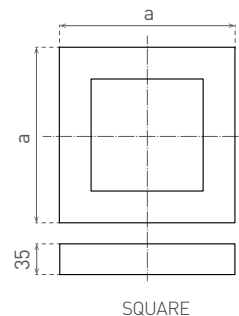

R-White

S-White