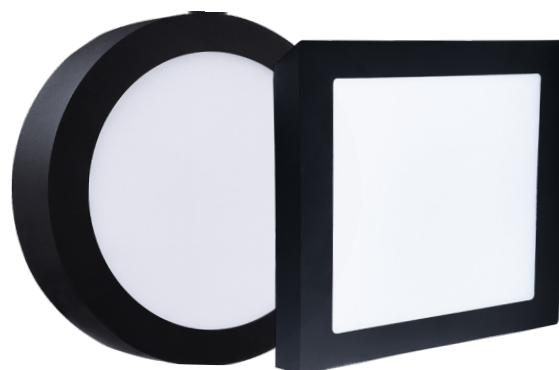

R-Black

S-Black

NEUTRAL WHITE

WARM WHITE

220-240V-50/60Hz

IP₂₀

-15+45°C

Ra CRI ≥80

120°

25 000

	Black	EAN	Snow White	EAN	W	lm	color	$\frac{T_c}{CCT}$	$\frac{a}{[mm]}$	kg	1/30
LED60 FENIX-R 12W NW	GXDW362	8592660134307	GXDW384	8592660137360	12	850	neutrální bílá	3800K	170	0,50	1/30
LED60 FENIX-R 12W WW	GXDW363	8592660134314	-	-	12	850	teplá bílá	2800K	170	0,50	1/30
LED60 FENIX-S 12W NW	GXDW364	8592660134321	GXDW391	8592660137391	12	850	neutrální bílá	3800K	170	0,60	1/30
LED60 FENIX-S 12W WW	GXDW365	8592660134338	-	-	12	850	teplá bílá	2800K	170	0,60	1/30
LED90 FENIX-R 18W NW	GXDW366	8592660134345	GXDW385	8592660137377	18	1350	neutrální bílá	3800K	225	0,70	1/20
LED90 FENIX-R 18W WW	GXDW367	8592660134352	-	-	18	1350	teplá bílá	2800K	225	0,70	1/20
LED90 FENIX-S 18W NW	GXDW368	8592660134369	GXDW392	8592660137407	18	1350	neutrální bílá	3800K	225	0,80	1/20
LED90 FENIX-S 18W WW	GXDW369	8592660134376	-	-	18	1350	teplá bílá	2800K	225	0,80	1/20
LED120 FENIX-R 24W NW	GXDW372	8592660137049	GXDW386	8592660137384	24	1800	neutrální bílá	3800K	298	1,05	1/5
LED120 FENIX-S 24W NW	GXDW373	8592660137056	GXDW393	8592660137414	24	1800	neutrální bílá	3800K	298	1,35	1/5
LED180 FENIX-R 32W NW	GXDW394	8592660137728	GXDW398	8592660137766	32	2700	neutrální bílá	3800K	400	1,26	1/5
LED180 FENIX-S 32W NW	GXDW395	8592660137735	GXDW399	8592660137773	32	2700	neutrální bílá	3800K	400	1,58	1/5