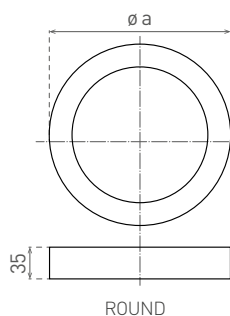

R-White

S-White