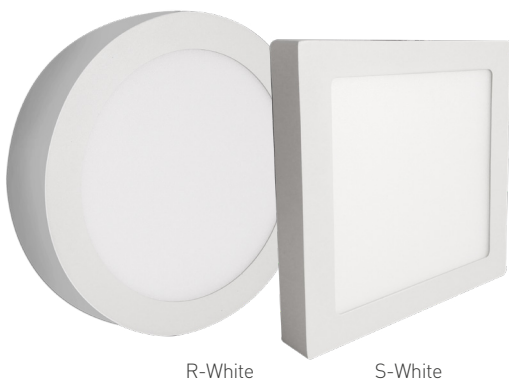

LED SVÍTIDLA PRO DOMÁCNOST

LED FENIX ROUND/SQUARE

- SVÍTIDLO LED SMD
- těleso svítidla: lakovaný hliník
- difuzor: PS NANO
- energeticky úsporná náhrada přisazených svítidel
- 85% snížení spotřeby elektrické energie
- součástí balení je napájení CCD LED