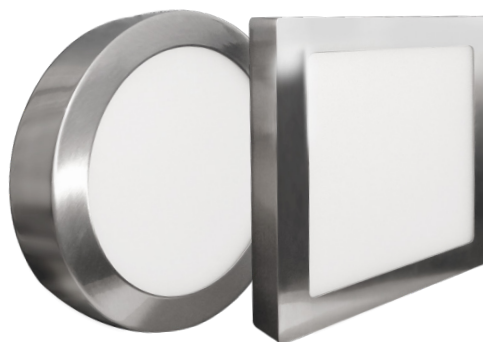

LED SVÍTIDLA PRO DOMÁCNOST

LED FENIX ROUND/SQUARE

- SVÍTIDLO LED SMD
- těleso svítidla: lakovaný hliník
- difuzor: PS NANO
- energeticky úsporná náhrada přisazených svítidel
- 85% snížení spotřeby elektrické energie
- součástí balení je napájení CCD LED

R-White

S-White

R-Matt chrome

S-Matt chrome

NEUTRAL WHITE

WARM WHITE

220-240V-50/60Hz

IP 20