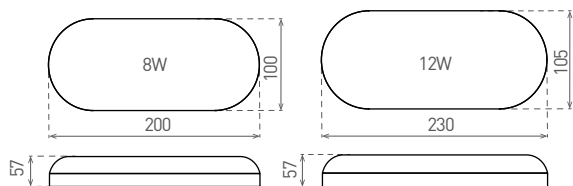

IK₁₀
cover

-20+40°C

115°

25 000

CE

RoHS

NEUTRAL
WHITE

LED 8W ► ≧ 60W
LED 12W ► ≧ 80W

		 EAN	 W	 lm	 color	$\frac{T_c}{CCT}$	$\frac{Ra}{CRI}$	 kg	 1/20
LED LUCY-0 White 8W NW	GXLS231	8592660113364	8	650	neutrální bílá	4000K	≥80	0,28	1/20
LED LUCY-0 White 12W NW	GXLS233	8592660113388	12	1000	neutrální bílá	4000K	≥80	0,30	1/20