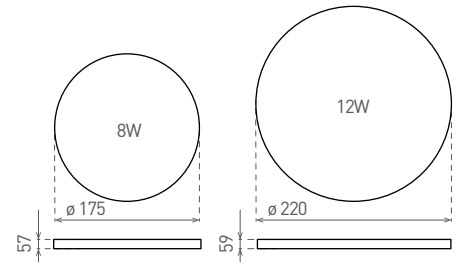

LED LUCY-R

220-240V-
50/60HzIP₅₄IK₁₀
cover

-20+40°C

115°

25 000

NEUTRAL
WHITE

- SVÍTIDLO LED SMD
- těleso svítidla: polykarbonát (PC)
- difuzor: polykarbonát (PC)
- prachotěsné, voděodolné
- vysoká svítivost
- 85% snížení spotřeby elektrické energie

LED 8W ► \geq D 60W
LED 12W ► \geq D 80W

						$\frac{T_c}{CCT}$	$\frac{Ra}{CRI}$		
LED LUCY-R White 8W NW	GXLS230	8592660113357	8	650	neutrální bílá	4000K	≥ 80	0,35	1/18
LED LUCY-R White 12W NW	GXLS232	8592660113371	12	1000	neutrální bílá	4000K	≥ 80	0,40	1/20