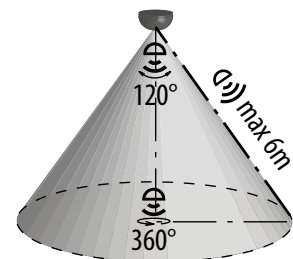

LED SVÍTLIDLA PRO DOMÁCNOST

LED MANA ROUND IP54

- SVÍTLIDLO LED SMD S INFRAČERVENÝM (PIR) ČIDLEM
- těleso svítidla: polykarbonát
- difuzor: polykarbonát
- obsahuje regulovatelné čidlo pohybu
- prachotěsné a voděodolné
- vhodné na nasvětlení vnitřních a venkovních prostor
- v porovnání s klasickou žárovkou až 80% snížení spotřeby elektrické energie

LED 16W ► ✨ 85W

NEUTRAL WHITE

LED MANA IP54 16W NW	GXPS012	8592660122410	16	1250	neutrální bílá	4000K	≥80	0,58	1/10