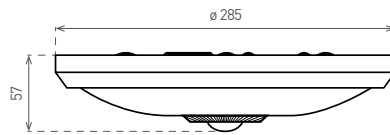

LED SVÍTLIDLA PRO DOMÁCNOST

LED MANA ROUND IP54

- SVÍTLIDLO LED SMD S INFRAČERVENÝM (PIR) ČIDLEM
- těleso svítidla: polykarbonát
- difuzor: polykarbonát
- obsahuje regulovatelné čidlo pohybu
- prachotěsné a voděodolné
- vhodné na nasvětlení vnitřních a venkovních prostor
- v porovnání s klasickou žárovkou až 80% snížení spotřeby elektrické energie