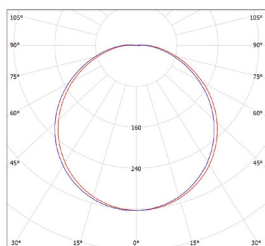

LED SVÍTLIDLA PRO DOMÁCNOST

LED MANA ROUND IP54

- SVÍTLIDLO LED SMD S INFRAČERVENÝM (PIR) ČIDLEM
- těleso svítidla: polykarbonát
- difuzor: polykarbonát
- obsahuje regulovatelné čidlo pohybu
- prachotěsné a voděodolné
- vhodné na nasvětlení vnitřních a venkovních prostor
- v porovnání s klasickou žárovkou až 80% snížení spotřeby elektrické energie

LED 16W ► ✨ 85W

NEUTRAL WHITE

LED MANA IP54 16W NW	GXPS012	8592660122410	16	1250	neutrální bílá	4000K	≥80	0,58	1/10