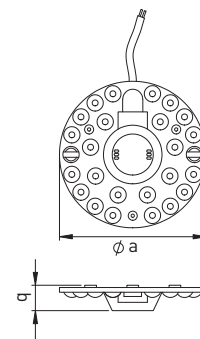

## LED MODUL

- MAGNETICKÁ DESKA LED PCB
- univerzální LED modul pro rychlou montáž
- magnetické patky usnadňující instalaci
- napájen síťovým napětím – integrovaný zdroj napájení
- vysoká světelná účinnost
- 85% úspora spotřeby elektrické energie

NEUTRAL  
WHITE

						$T_c$ CCT	$R_a$ CRI	$\leftarrow a \rightarrow$ [mm]	$\leftarrow b \rightarrow$ [mm]		
LED MODUL 12W-NW	GXML009	8592660144351	12	1600	neutrální bílá	4000K	$\geq 80$	125	34	81	1/30
LED MODUL 20W-NW	GXML010	8592660140667	20	2200	neutrální bílá	4000K	$\geq 80$	165	23	116	1/30
LED MODUL 24W-NW	GXML011	8592660140674	24	2600	neutrální bílá	4000K	$\geq 80$	180	23	142	1/30
LED MODUL 36W-NW	GXML012	8592660140681	36	3850	neutrální bílá	4000K	$\geq 80$	210	23	198	1/20