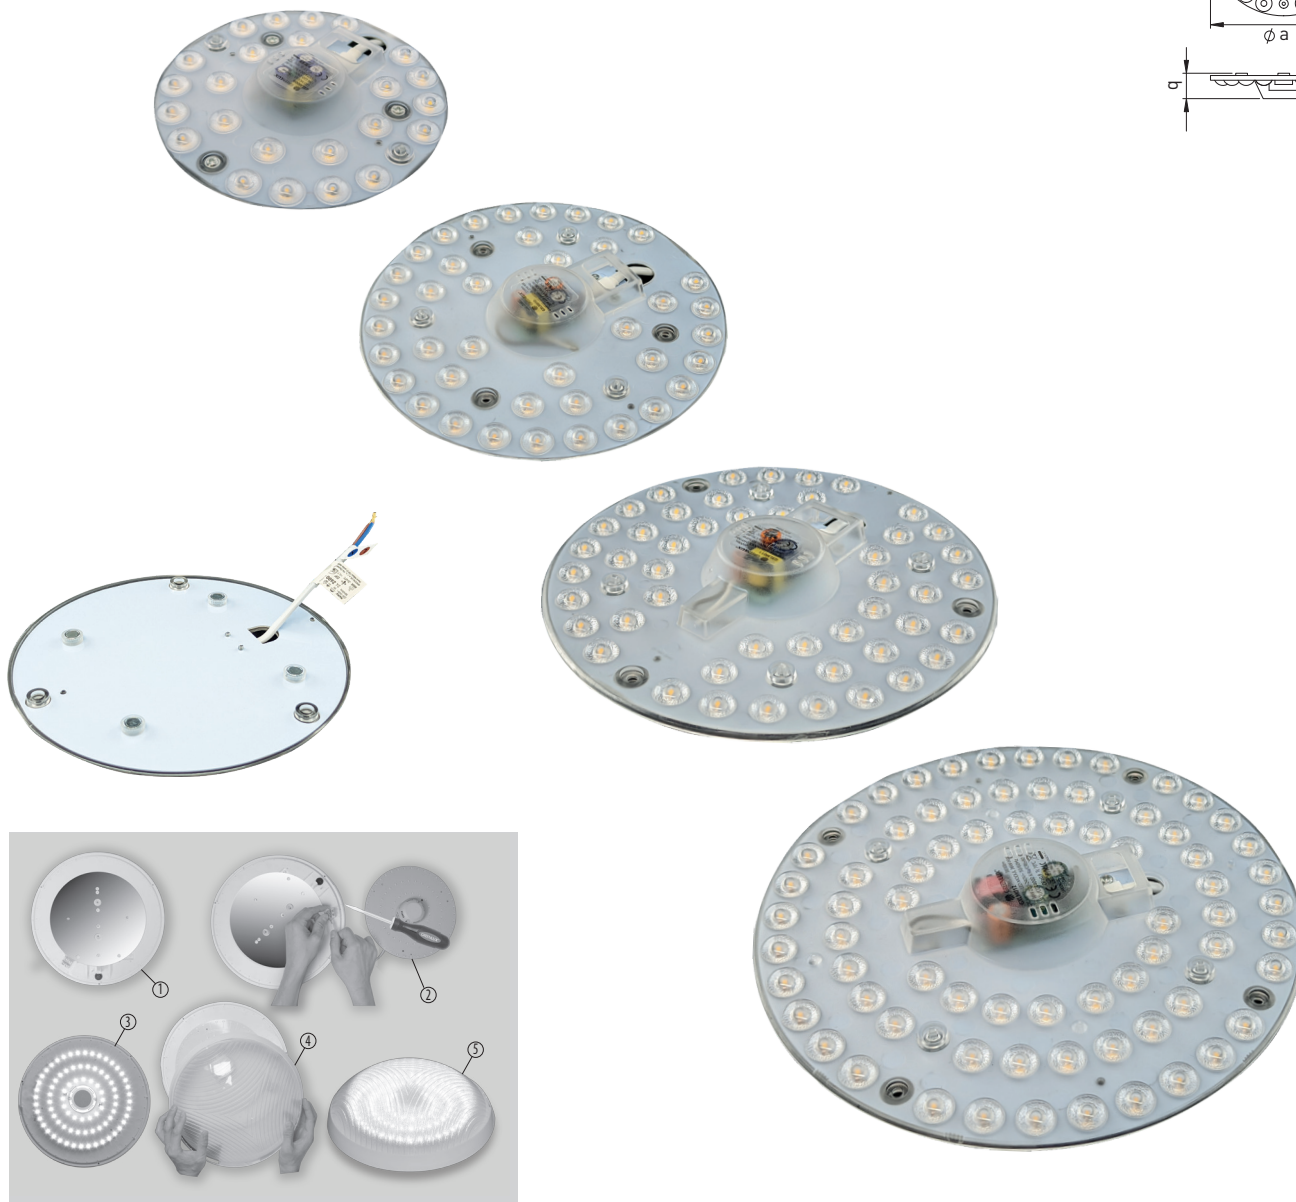

## LED MODUL

- MAGNETICKÁ DESKA LED PCB
- univerzální LED modul pro rychlou montáž
- magnetické patky usnadňující instalaci
- napájen síťovým napětím – integrovaný zdroj napájení
- vysoká světelná účinnost
- 85% úspora spotřeby elektrické energie

NEUTRAL  
WHITE

						$T_c$ CCT	$R_a$ CRI	$\leftarrow a \rightarrow$ [mm]	$\leftarrow b \rightarrow$ [mm]		
LED MODUL 12W-NW	GXML009	8592660144351	12	1600	neutrální bílá	4000K	$\geq 80$	125	34	81	1/30
LED MODUL 20W-NW	GXML010	8592660140667	20	2200	neutrální bílá	4000K	$\geq 80$	165	23	116	1/30
LED MODUL 24W-NW	GXML011	8592660140674	24	2600	neutrální bílá	4000K	$\geq 80$	180	23	142	1/30
LED MODUL 36W-NW	GXML012	8592660140681	36	3850	neutrální bílá	4000K	$\geq 80$	210	23	198	1/20