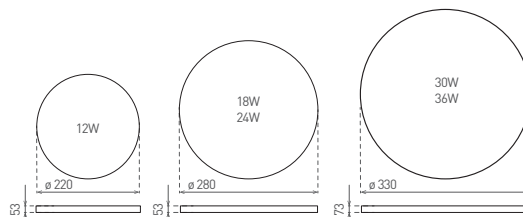

LED SVIETIDLÁ PRE DOMÁCNOSŤ

LED SMART-R

- SVIETIDLO LED SMD
- teleso svietidla: polykarbonát (PC)
- difúzor: polykarbonát (PC)
- vodeodolné
- vysoká svietivosť
- 85% zníženia spotreby elektrickej energie