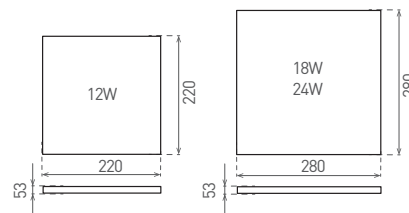

LED SVÍTIDLA PRO DOMÁCNOST

LED SMART-S

- SVÍTIDLO LED SMD
- těleso svítidla: polykarbonát (PC)
- difuzor: polykarbonát (PC)
- voděodolné
- vysoká svítivost
- 85% snížení spotřeby elektrické energie