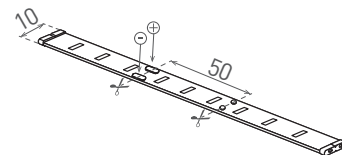

LED STRIP DUAL

- LINEÁRNÍ MODULY LED SMD 2835
- snadná instalace díky oboustranné samolepící 3M pásce
- možnost nastavení teploty bílé barvy kombinací WW/NW (GXLS336) a NW/CW (GXLS337)
- určeny pro napájení stejnosměrným jmenovitým napětím DC12V
- k dispozici na cívkách po 5m
- lze dělit na menší části
- délka nedělitelného pásku je 5cm/6xLED
- možnost doobjednání RF controlleru GXLS326
- 3-letá záruka

							T_c CCT	IP	R_a CRI	≤ 0 [m]	
LED STRIP DUAL IP20 WW/NW 5m			GXLS336	8592660145068	12 (WW+NW)	1300 (WW+NW)	teplá bílá/neutrální bílá	3000-4000K	20	≥ 80	5
LED STRIP DUAL IP20 NW/CW 5m			GXLS337	8592660145075	12 (NW+CW)	1300 (NW+CW)	neutrální bílá/studená bílá	4000-6000K	20	≥ 80	5

LED STRIP COB

- LINEÁRNÍ MODULY LED COB
- snadná instalace díky oboustranné samolepící 3M pásce
- stejnoměrné svícení bez viditelných LED čipů
- určeny pro napájení stejnosměrným jmenovitým napětím DC12V
- k dispozici na cívkách po 5m
- lze dělit na menší části
- délka nedělitelného pásku je 4cm
- možnost doobjednání WiFi controlleru pro vzdálené ovládání (GXSH072)
- 3-letá záruka

							T_c CCT	IP	R_a CRI	≤ 0 [m]	
LED STRIP COB 384 IP20 WW 5m			GXLS344	8592660145037	8	850	teplá bílá	3000K	20	≥ 90	5
LED STRIP COB 384 IP20 NW 5m			GXLS345	8592660145044	8	850	neutrální bílá	4000K	20	≥ 90	5
LED STRIP COB 384 IP20 CW 5m			GXLS346	8592660145051	8	850	studená bílá	6000K	20	≥ 90	5