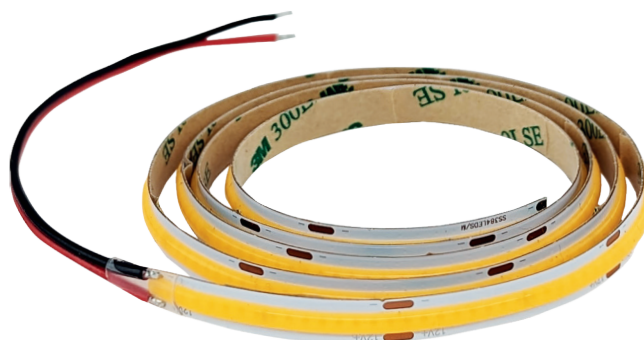

LED STRIP DUAL

- LINEÁRNÍ MODULY LED SMD 2835
- snadná instalace díky oboustranné samolepící 3M pásce
- možnost nastavení teploty bílé barvy kombinací WW/NW (GXLS336) a NW/CW (GXLS337)
- určeny pro napájení stejnosměrným jmenovitým napětím DC12V
- k dispozici na cívkách po 5m
- lze dělit na menší části
- délka nedělitelného pásku je 5cm/6xLED
- možnost doobjednání RF controlleru GXLS326
- 3-letá záruka

							T_c CCT	IP	R_a CRI	≤ 0 [m]	
LED STRIP DUAL IP20 WW/NW 5m			GXLS336	8592660145068	12 (WW+NW)	1300 (WW+NW)	teplá bílá/neutrální bílá	3000-4000K	20	≥ 80	5
LED STRIP DUAL IP20 NW/CW 5m			GXLS337	8592660145075	12 (NW+CW)	1300 (NW+CW)	neutrální bílá/studená bílá	4000-6000K	20	≥ 80	5

LED STRIP COB

- LINEÁRNÍ MODULY LED COB
- snadná instalace díky oboustranné samolepící 3M pásce
- stejnoměrné svícení bez viditelných LED čipů
- určeny pro napájení stejnosměrným jmenovitým napětím DC12V
- k dispozici na cívkách po 5m
- lze dělit na menší části
- délka nedělitelného pásku je 4cm
- možnost doobjednání WiFi controlleru pro vzdálené ovládání (GXSH072)
- 3-letá záruka

							T_c CCT	IP	R_a CRI	≤ 0 [m]	
LED STRIP COB 384 IP20 WW 5m			GXLS344	8592660145037	8	850	teplá bílá	3000K	20	≥ 90	5
LED STRIP COB 384 IP20 NW 5m			GXLS345	8592660145044	8	850	neutrální bílá	4000K	20	≥ 90	5
LED STRIP COB 384 IP20 CW 5m			GXLS346	8592660145051	8	850	studená bílá	6000K	20	≥ 90	5