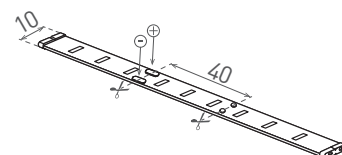

LED STRIP DUAL

- LINEÁRNÍ MODULY LED SMD 2835
- snadná instalace díky oboustranné samolepící 3M pásce
- možnost nastavení teploty bílé barvy kombinací WW/NW (GXLS336) a NW/CW (GXLS337)
- určeny pro napájení stejnosměrným jmenovitým napětím DC12V
- k dispozici na cívkách po 5m
- lze dělit na menší části
- délka nedělitelného pásku je 5cm/6xLED
- možnost doobjednání RF controlleru GXLS326
- 3-letá záruka

							T_c CCT	IP	R_a CRI	≤ 0 [m]	
LED STRIP DUAL IP20 WW/NW 5m			GXLS336	8592660145068	12 (WW+NW)	1300 (WW+NW)	teplá bílá/neutrální bílá	3000-4000K	20	≥ 80	5
LED STRIP DUAL IP20 NW/CW 5m			GXLS337	8592660145075	12 (NW+CW)	1300 (NW+CW)	neutrální bílá/studená bílá	4000-6000K	20	≥ 80	5

LED STRIP COB

- LINEÁRNÍ MODULY LED COB
- snadná instalace díky oboustranné samolepící 3M pásce
- stejnoměrné svícení bez viditelných LED čipů
- určeny pro napájení stejnosměrným jmenovitým napětím DC12V
- k dispozici na cívkách po 5m
- lze dělit na menší části
- délka nedělitelného pásku je 4cm
- možnost doobjednání WiFi controlleru pro vzdálené ovládání (GXSH072)
- 3-letá záruka