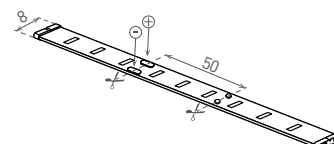

LED STRIP MEDIUM 2835

- LINEÁRNÍ MODULY LED SMD 2835
- snadná instalace díky oboustranné samolepící 3M pásce
- voděodolná verze IP65 opatřena silikonovým krytím
- určeny pro napájení stejnosměrným jmenovitým napětím DC12V
- k dispozici na cívkách po 5m
- lze dělit na menší části
- délka nedělitelného pásku je 5cm/3xLED
- možnost doobjednání WiFi controlleru pro vzdálené ovládání (GXSH072)
- 3-letá záruka

COOL WHITE NEUTRAL WHITE WARM WHITE

				NOMINAL W/m	RATED W/m	lm/m	color	T _c CCT	IP	R _a CRI	[m]
LED STRIP MEDIUM 2835 IP20 CW 5m	GXLS322	8592660120072	9,5	6	670	studená bílá	6500K	20	≥80	5	
LED STRIP MEDIUM 2835 IP20 NW 5m	GXLS321	8592660120065	9,5	6	660	neutrální bílá	4000K	20	≥80	5	
LED STRIP MEDIUM 2835 IP20 WW 5m	GXLS320	8592660120058	9,5	6	650	teplá bílá	3000K	20	≥80	5	
LED STRIP MEDIUM 2835 IP65 CW 5m	GXLS325	8592660120041	9,5	6	590	studená bílá	6500K	65	≥80	5	
LED STRIP MEDIUM 2835 IP65 NW 5m	GXLS324	8592660120034	9,5	6	580	neutrální bílá	4000K	65	≥80	5	
LED STRIP MEDIUM 2835 IP65 WW 5m	GXLS323	8592660120027	9,5	6	570	teplá bílá	3000K	65	≥80	5	

LED STRIP 3528

- LINEÁRNÍ MODULY LED SMD 3528
- snadná instalace díky oboustranné samolepící 3M pásce
- voděodolná verze IP65 opatřena silikonovým krytím
- určeny pro napájení stejnosměrným jmenovitým napětím DC12V
- k dispozici na cívkách po 5m
- lze dělit na menší části
- délka nedělitelného pásku je 5cm/3xLED
- možnost doobjednání WiFi controlleru pro vzdálené ovládání (GXSH072)
- 3-letá záruka