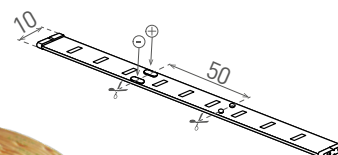

LED STRIP MEDIUM 2835

- LINEÁRNÍ MODULY LED SMD 2835
- snadná instalace díky oboustranné samolepící 3M pásce
- voděodolná verze IP65 opatřena silikonovým krytím
- určeny pro napájení stejnosměrným jmenovitým napětím DC12V
- k dispozici na cívkách po 5m
- lze dělit na menší části
- délka nedělitelného pásku je 5cm/3xLED
- možnost doobjednání WiFi controlleru pro vzdálené ovládání (GXSH072)
- 3-letá záruka

COOL WHITE NEUTRAL WHITE WARM WHITE

				NOMINAL W/m	RATED W/m	lm/m	color	T _c CCT	IP	R _a CRI	[m]
LED STRIP MEDIUM 2835 IP20 CW 5m	GXLS322	8592660120072	9,5	6	670	studená bílá	6500K	20	≥80	5	
LED STRIP MEDIUM 2835 IP20 NW 5m	GXLS321	8592660120065	9,5	6	660	neutrální bílá	4000K	20	≥80	5	
LED STRIP MEDIUM 2835 IP20 WW 5m	GXLS320	8592660120058	9,5	6	650	teplá bílá	3000K	20	≥80	5	
LED STRIP MEDIUM 2835 IP65 CW 5m	GXLS325	8592660120041	9,5	6	590	studená bílá	6500K	65	≥80	5	
LED STRIP MEDIUM 2835 IP65 NW 5m	GXLS324	8592660120034	9,5	6	580	neutrální bílá	4000K	65	≥80	5	
LED STRIP MEDIUM 2835 IP65 WW 5m	GXLS323	8592660120027	9,5	6	570	teplá bílá	3000K	65	≥80	5	

LED STRIP 3528

- LINEÁRNÍ MODULY LED SMD 3528
- snadná instalace díky oboustranné samolepící 3M pásce
- voděodolná verze IP65 opatřena silikonovým krytím
- určeny pro napájení stejnosměrným jmenovitým napětím DC12V
- k dispozici na cívkách po 5m
- lze dělit na menší části
- délka nedělitelného pásku je 5cm/3xLED
- možnost doobjednání WiFi controlleru pro vzdálené ovládání (GXSH072)
- 3-letá záruka