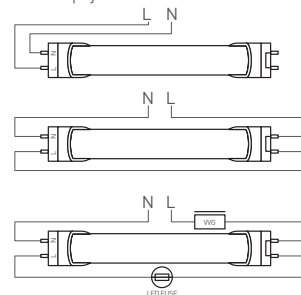

LED T8

- LED TRUBICE SMD
- energeticky efektivní náhrada za T8 zářivky
- více než 2-krát nižší spotřeba elektrické energie
- mimořádně vysoký měrný výkon až 160lm/W
- skleněný difuzor
- široký vyzařovací úhel
- integrované vnitřní napájení CCD LED
- napájena přímo ze sítě
- technologie LED SMD 2835
- záruka 3 roky

Schéma zapojení:

GXLT010 FUSE LED TUBE
NENÍ součástí balení.

NEUTRAL WHITE

COOL WHITE

		EAN	W	color	lm	lm/W	Tc CCT	Ra CRI	g	
LED T8-840-9W/60cm milk	GXLT150	8592660132266	9	neutrální bílá	1215	135	4000K	≥80	95	
LED T8-860-9W/60cm milk	GXLT153	8592660136691	9	studená bílá	1215	135	6500K	≥80	95	
LED T8-840-14W/120cm milk	GXLT170	8592660144467	14	neutrální bílá	2250	160	4000K	≥80	195	
LED T8-860-14W/120cm milk	GXLT171	8592660144474	14	studená bílá	2250	160	6500K	≥80	195	
LED T8-840-18W/120cm milk	GXLT151v2	8592660144290	18	neutrální bílá	2900	160	4000K	≥80	195	
LED T8-860-18W/120cm milk	GXLT154v2	8592660144320	18	studená bílá	2900	160	6500K	≥80	195	
LED T8-840-24W/150cm milk	GXLT152	8592660132280	24	neutrální bílá	3240	135	4000K	≥80	245	
LED T8-860-24W/150cm milk	GXLT155	8592660136714	24	studená bílá	3240	135	6500K	≥80	245	
LED T8-840-9W/60cm clear	GXLT156	8592660132297	9	neutrální bílá	1350	150	4000K	≥80	95	
LED T8-860-9W/60cm clear	GXLT159	8592660136721	9	studená bílá	1350	150	6500K	≥80	95	
LED T8-840-18W/120cm clear	GXLT157	8592660132303	18	neutrální bílá	2700	150	4000K	≥80	195	
LED T8-860-18W/120cm clear	GXLT160	8592660136738	18	studená bílá	2700	150	6500K	≥80	195	
LED T8-840-24W/150cm clear	GXLT158	8592660132310	24	neutrální bílá	3600	150	4000K	≥80	245	
LED T8-860-24W/150cm clear	GXLT161	8592660136745	24	studená bílá	3600	150	6500K	≥80	245	