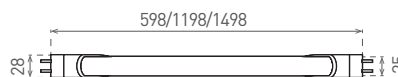

Schéma zapojení:

GXLT010 FUSE LED TUBE
NENÍ součástí balení.

NEUTRAL WHITE

COOL WHITE

		EAN	W	color	lm	lm/W	Tc CCT	Ra CRI	g	
LED T8-840-9W/60cm milk	GXLT150	8592660132266	9	neutrální bílá	1215	135	4000K	≥80	95	
LED T8-860-9W/60cm milk	GXLT153	8592660136691	9	studená bílá	1215	135	6500K	≥80	95	
LED T8-840-14W/120cm milk	GXLT170	8592660144467	14	neutrální bílá	2250	160	4000K	≥80	195	
LED T8-860-14W/120cm milk	GXLT171	8592660144474	14	studená bílá	2250	160	6500K	≥80	195	
LED T8-840-18W/120cm milk	GXLT151v2	8592660144290	18	neutrální bílá	2900	160	4000K	≥80	195	
LED T8-860-18W/120cm milk	GXLT154v2	8592660144320	18	studená bílá	2900	160	6500K	≥80	195	
LED T8-840-24W/150cm milk	GXLT152	8592660132280	24	neutrální bílá	3240	135	4000K	≥80	245	
LED T8-860-24W/150cm milk	GXLT155	8592660136714	24	studená bílá	3240	135	6500K	≥80	245	
LED T8-840-9W/60cm clear	GXLT156	8592660132297	9	neutrální bílá	1350	150	4000K	≥80	95	
LED T8-860-9W/60cm clear	GXLT159	8592660136721	9	studená bílá	1350	150	6500K	≥80	95	
LED T8-840-18W/120cm clear	GXLT157	8592660132303	18	neutrální bílá	2700	150	4000K	≥80	195	
LED T8-860-18W/120cm clear	GXLT160	8592660136738	18	studená bílá	2700	150	6500K	≥80	195	
LED T8-840-24W/150cm clear	GXLT158	8592660132310	24	neutrální bílá	3600	150	4000K	≥80	245	
LED T8-860-24W/150cm clear	GXLT161	8592660136745	24	studená bílá	3600	150	6500K	≥80	245	