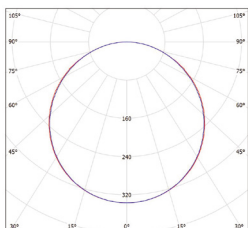

LED TAURUS

- SVÍTIDLO LED SMD
- těleso svítidla: polykarbonát (PC)
- difuzor: polystyrén (PS)
- interiérové svítidlo
- v porovnání s klasickou žárovkou až 85% snížení spotřeby elektrické energie

NEUTRAL
WHITE