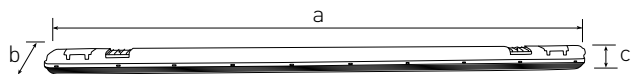

LED TRUSTER

- SVÍTIDLO LED SMD
- těleso svítidla: akrylonitril-butadien-styren (ABS)
- difuzor: polykarbonát (PC)
- energeticky úsporná náhrada svítidel se zářivkami T8
- vysoká světelná účinnost - 100lm/W (verze 33W - 120lm/W)
- rovnoměrný rozptyl světla
- kompenzovaný jalový výkon (PF≥0,9)
- napájení LED PCB zajišťuje integrovaný flicker-free napájecí zdroj