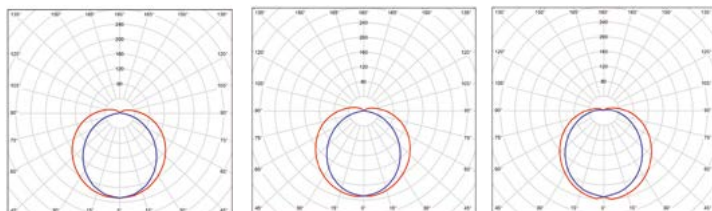

220-240V-
50/60HzIP₆₅

-20+40°C

120°

25 000

Pf (λ)
≥0,9NEUTRAL
WHITE

LED TRUSTER 33W NW

LED TRUSTER 54W NW

LED TRUSTER 75W NW

						T_c CCT	R_a CRI	$\leftarrow a \rightarrow$ [mm]	$\leftarrow b \rightarrow$ [mm]	$\leftarrow c \rightarrow$ [mm]		
LED TRUSTER 33W NW	GXWP318	8592660140421	33	4000	neutrální bílá	4000K	> 80	600	76	66	0,57	1/8
LED TRUSTER 54W NW	GXWP320	8592660131245	54	5400	neutrální bílá	4000K	> 80	1200	76	66	1,07	1/8
LED TRUSTER 75W NW	GXWP321	8592660131252	75	7500	neutrální bílá	4000K	> 80	1500	76	66	1,36	1/8