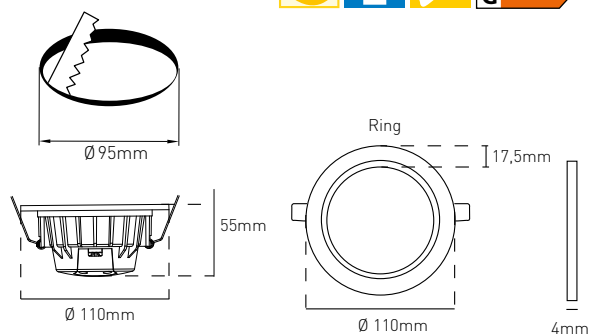

NEUTRAL WHITE   COOL WHITE   WARM WHITE

220-240V-50/60Hz

IP<sub>44/20</sub>

-20+40°C

Ra

CRI

≥80

110°