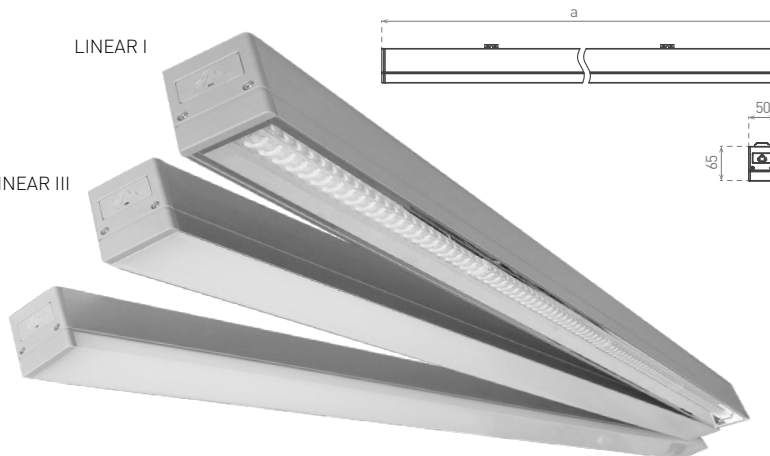

LED TECHNICKÁ SVÍTIDLA

LINEAR

- LINIOVÉ LED SVÍTIDLO
- interiérové svítidlo
- tělo svítidla: hliník
- difuzor svítidla: polykarbonát (PC)
- u svítidla GXLS165 UGR < 19
- svítidlo vhodné do komerčních prostor

LINEAR BLACK

LINEAR I

LINEAR III

LINEAR II

LINEAR I

LINEAR II

LINEAR III

NEUTRAL WHITE

220-240V-50/60Hz, IP20, -20+40°C, 1,8 kg, 25 000 h, Pf (λ) >0,95, ON/OFF 25 000, CE, RoHS

Icon	Icon	EAN	color	W	lm	color	Tc CCT	Ra CRI	Beam angle	≤a> [mm]	Icon
LINEAR I 36W GRAY NW	GXLS165	8592660120782	šedá	36	3600	neutrální bílá	4000K	≥ 80	70°	1145	1/10
LINEAR II 36W GRAY NW	GXLS157	8592660120546	šedá	36	3600	neutrální bílá	4000K	≥ 80	125°	1133	1/10
LINEAR II 36W BLACK NW	GXLS158	8592660144184	černá	36	3600	neutrální bílá	4000K	≥ 80	125°	1133	1/10
LINEAR III 36W GRAY NW	GXLS154	8592660120539	šedá	36	3600	neutrální bílá	4000K	≥ 80	112°	1133	1/10