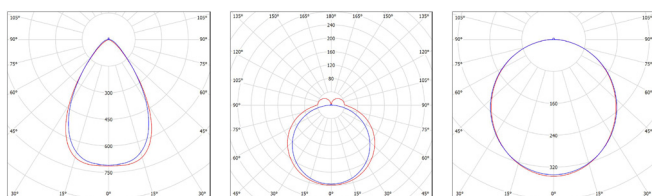

LINEAR BLACK

LINEAR I

LINEAR III

LINEAR II

LINEAR I

LINEAR II

LINEAR III

NEUTRAL WHITE

220-240V-50/60Hz, IP20, -20+40°C, 1,8 kg, 25 000 h, Pf (λ) >0,95, ON/OFF 25 000, CE, RoHS

Icon	Icon	EAN	color	W	lm	color	Tc CCT	Ra CRI	Beam angle	≤a> [mm]	Icon
LINEAR I 36W GRAY NW	GXLS165	8592660120782	šedá	36	3600	neutrální bílá	4000K	≥ 80	70°	1145	1/10
LINEAR II 36W GRAY NW	GXLS157	8592660120546	šedá	36	3600	neutrální bílá	4000K	≥ 80	125°	1133	1/10
LINEAR II 36W BLACK NW	GXLS158	8592660144184	černá	36	3600	neutrální bílá	4000K	≥ 80	125°	1133	1/10
LINEAR III 36W GRAY NW	GXLS154	8592660120539	šedá	36	3600	neutrální bílá	4000K	≥ 80	112°	1133	1/10