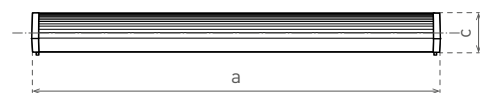

MIRA LED

- SVÍTIDLO PŘISAZENÉ
- těleso svítidla: bílý lakovaný plech
- difuzor: polystyren PS (PRISMATIC x MILK)
- pro jednostranně napájené LED T8 (nejsou součástí balení)
- náhrada za T8-zářivková svítidla

				$\frac{a}{W}$	$\frac{b}{[mm]}$	$\frac{c}{[mm]}$		
MIRA LED 2xT8/60cm MILK	GXZS020	8592660115146	2 x 8-10	650	152	64	1/8	0,95
MIRA LED 2xT8/60cm PRISMATIC	GXZS023	8592660143385	2 x 8-10	650	152	64	1/8	0,95
MIRA LED 2xT8/120cm MILK	GXZS021	8592660115153	2 x 16-22	1255	152	64	1/8	1,55
MIRA LED 2xT8/120cm PRISMATIC	GXZS022	8592660118376	2 x 16-22	1255	152	64	1/8	1,55