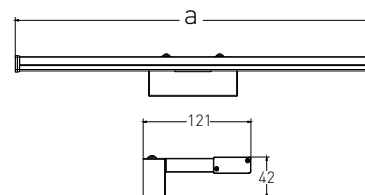

LED SVÍTIDLA PRO DOMÁCNOST

MIRROR

- SVÍTIDLO LED SMD
- pro vertikální nasvětlení zrcadel, obrazů, apod.
- těleso svítidla: polykarbonát/hliník
- difuzor: polykarbonát (PC)
- interiérové svítidlo
- voděodolné
- vysoká svítivost
- 85% úspora spotřeby elektrické energie
- atraktivní design

NEUTRAL WHITE

							T_c CCT	R_a CRI	$\llcorner a \rceil$ [mm]		
MIRROR 8W NW	GXLS203	8592660124209	chrom	8	700	neutrální bílá	4000K	≥80	400	226	1/20
MIRROR 8W Black NW	GXLS206	8592660137674	černá	8	700	neutrální bílá	4000K	≥80	400	226	1/20
MIRROR 12W NW	GXLS204	8592660124216	chrom	12	1000	neutrální bílá	4000K	≥80	600	293	1/20
MIRROR 12W Black NW	GXLS207	8592660137681	černá	12	1000	neutrální bílá	4000K	≥80	600	293	1/20
MIRROR 15W NW	GXLS205	8592660124223	chrom	15	1300	neutrální bílá	4000K	≥80	780	350	1/20
MIRROR 15W Black NW	GXLS208	8592660137698	černá	15	1300	neutrální bílá	4000K	≥80	780	350	1/20

MIRROR - ACCESSORIES

- umožňuje montáž svítidla na vodorovný podklad - například shora na skříňku zrcadla

MIRROR console L	GXLS209	8592660139449

GXLS209