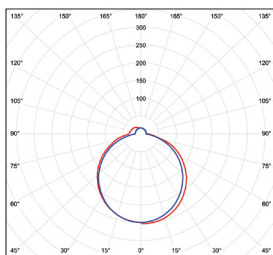

LED SVÍTIDLA PRO DOMÁCNOST

MIRROR

- SVÍTIDLO LED SMD
- pro vertikální nasvětlení zrcadel, obrazů, apod.
- těleso svítidla: polykarbonát/hliník
- difuzor: polykarbonát (PC)
- interiérové svítidlo
- voděodolné
- vysoká svítivost
- 85% úspora spotřeby elektrické energie
- atraktivní design

NEUTRAL WHITE

							T_c CCT	R_a CRI	$\llcorner a \rceil$ [mm]		
MIRROR 8W NW	GXLS203	8592660124209	chrom	8	700	neutrální bílá	4000K	≥80	400	226	1/20
MIRROR 8W Black NW	GXLS206	8592660137674	černá	8	700	neutrální bílá	4000K	≥80	400	226	1/20
MIRROR 12W NW	GXLS204	8592660124216	chrom	12	1000	neutrální bílá	4000K	≥80	600	293	1/20
MIRROR 12W Black NW	GXLS207	8592660137681	černá	12	1000	neutrální bílá	4000K	≥80	600	293	1/20
MIRROR 15W NW	GXLS205	8592660124223	chrom	15	1300	neutrální bílá	4000K	≥80	780	350	1/20
MIRROR 15W Black NW	GXLS208	8592660137698	černá	15	1300	neutrální bílá	4000K	≥80	780	350	1/20