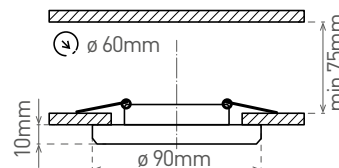

KANCELÁŘSKÁ SVÍTIDLA A SVÍTIDLA PRO DOMÁCNOST

PEARL ROUND

- OZDOBNÝ RÁMĚČEK-KOMPONENT SVÍTIDLA
- pevné provedení
- odlitek z hliníkové slitiny, skleněný rámeček
- určeno k instalaci do podhledu
- určeno pro vyměnitelné LED zdroje světla
- světelný zdroj a objímka nejsou součástí balení

GXP0011

GXP0010

GXP0040

GLASS PEARL-R	GXP0011	8592660110547	zrcadlové sklo
BLACK PEARL-R	GXP0010	8592660110530	černé sklo
MILK PEARL-R	GXP0040	8592660133454	mléčné sklo

PEARL SQUARE

- OZDOBNÝ RÁMĚČEK-KOMPONENT SVÍTIDLA
- pevné provedení
- odlitek z hliníkové slitiny, skleněný rámeček
- určeno k instalaci do podhledu
- určeno pro vyměnitelné LED zdroje světla
- světelný zdroj a objímka nejsou součástí balení