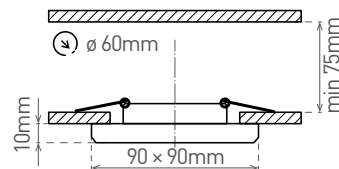

GXP0011

GXP0010

GXP0040

GLASS PEARL-R	GXP0011	8592660110547	zrcadlové sklo
BLACK PEARL-R	GXP0010	8592660110530	černé sklo
MILK PEARL-R	GXP0040	8592660133454	mléčné sklo

PEARL SQUARE

- OZDOBNÝ RÁMĚČEK-KOMPONENT SVÍTIDLA
- pevné provedení
- odlitek z hliníkové slitiny, skleněný rámeček
- určeno k instalaci do podhledu
- určeno pro vyměnitelné LED zdroje světla
- světelný zdroj a objímka nejsou součástí balení