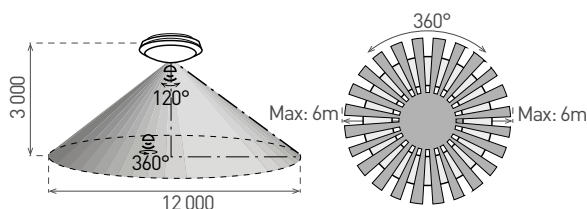

D) STBY (Stand-by Period)

Nastavení času, jak dlouho má být svítidlo sepnuté v DIM režimu světelného mezistupně [0 - nekonečno]. Pokud dipy 6 a 7 nepřepnete, není aktivován světelný mezistupeň (DIM režim). Svítidlo vypíná z plného světelného výkonu. Čas vypnutí je závislý na nastavení dipů 2 a 3. Přepnutím dipu 6 po uplynutí 30 sekund, kdy svítidlo stále neregistruje pohyb, svítidlo ze světelného mezistupně vypne. Přepnutím dipu 7 po uplynutí 10 minut, kdy svítidlo stále neregistruje pohyb, svítidlo ze světelného mezistupně vypne. Přepnutím dvou dipů 6 a 7 nastavíte nekonečný čas. Svítidlo se ze světelného mezistupně nevypne, ale svítí stále.

E) STBY% (Stand-by luminous flux %)

Nastavení světelného toku svítidla v DIM režimu. Pokud dip 8 nepřepnete, je světelný tok svítidla v DIM režimu 10%. Přepnutím dipu 8 zvýšíte světelný tok svítidla v DIM režimu na 20%. Uváděné hodnoty je potřeba brát vždy s určitou tolerancí v závislosti na podmínkách použití.