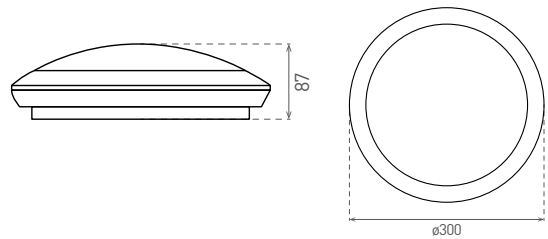

RENO PROFI

- SVÍTIDLO LED SMD
- těleso svítidla: polykarbonát (PC)
- vhodné na nasvětlení vnitřních a venkovních prostor
- velká mechanická odolnost
- vestavné napájení LED CCD
- kompenzovaný jalový výkon (PF>0,9)
- pětiletá záruka na celé svítidlo

NEUTRAL
WHITE