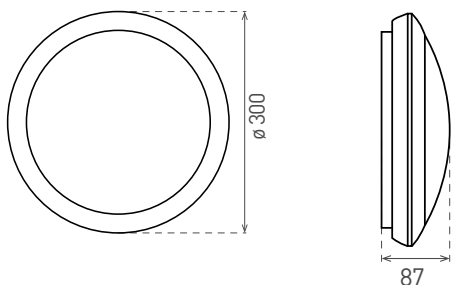

RENO PROFI HF DIMMABLE

- SVÍTIDLO LED SMD HF DIMMABLE
- těleso svítidla: polykarbonát (PC)
- vhodné na osvětlení vnitřních a venkovních prostor
- velká mechanická odolnost
- světelný výkon v pohotovostním režimu (10%/20%)
- obsahuje regulovatelné mikrovlnné čidlo pohybu
- možnost regulace pomocí DIP přepínače:
  - rozsah detekce pohybu (Detection Range)
  - doba maximálního světelného výkonu v přítomnosti 100% (Hold Time)
  - nastavení (noc/den) (Daylight Sensor)
  - doba světelného výkonu v nepřítomnosti 10%/20% [STBY]
  - nastavení světelného toku v pohotovostním režimu (STBY%)
- pětiletá záruka na celé svítidlo