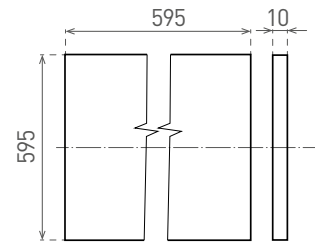

IP44

- voděodolná konstrukce z pohledové strany
- vhodné pro použití v prostorech se zvýšenou vlhkostí (např. sanitární prostory, umývárny apod.)
- součástí příslušenství je těsnící páska, která slouží pro utěsnění prostoru mezi stropem a tělesem svítidla

DALI

- ovládání svítidla pomocí DALI (Digital Addressable Lighting Interface) systému
- další možnost stmívání standardním normálně otevřeným spínačem
- oboustranná komunikace bez omezení umožňuje špičkové inteligentní řízení osvětlení

IP44 DALI

- kombinace DALI a IP44 verzí

EMERGENCY

- standardní svítidlo doplněné o nouzový modul, který zajistí nouzové osvětlení po výpadku elektrické energie
- signalizace napájení pomocí zelené LED kontrolky
- vybaveno testovacím tlačítkem

IP44 EMERGENCY

- kombinace IP44 a EMERGENCY verzí

NEUTRAL
WHITE

220-240V-
50/60Hz

-20+40°C

35 000

Pf (λ)
≥0,95

2,15

2/8