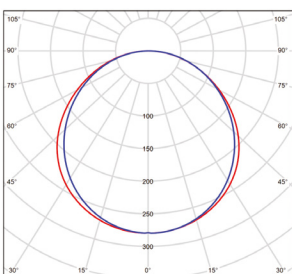

IP44

- voděodolná konstrukce z pohledové strany
- vhodné pro použití v prostorech se zvýšenou vlhkostí (např. sanitární prostory, umývárny apod.)
- součástí příslušenství je těsnící páska, která slouží pro utěsnění prostoru mezi stropem a tělesem svítidla

DALI

- ovládání svítidla pomocí DALI (Digital Addressable Lighting Interface) systému
- další možnost stmívání standardním normálně otevřeným spínačem
- oboustranná komunikace bez omezení umožňuje špičkové inteligentní řízení osvětlení

IP44 DALI

- kombinace DALI a IP44 verzí

EMERGENCY

- standardní svítidlo doplněné o nouzový modul, který zajistí nouzové osvětlení po výpadku elektrické energie
- signalizace napájení pomocí zelené LED kontrolky
- vybaveno testovacím tlačítkem

IP44 EMERGENCY

- kombinace IP44 a EMERGENCY verzí

NEUTRAL
WHITE

220-240V-
50/60Hz

-20+40°C

35 000

Pf (λ)
≥0,95

2,15

2/8