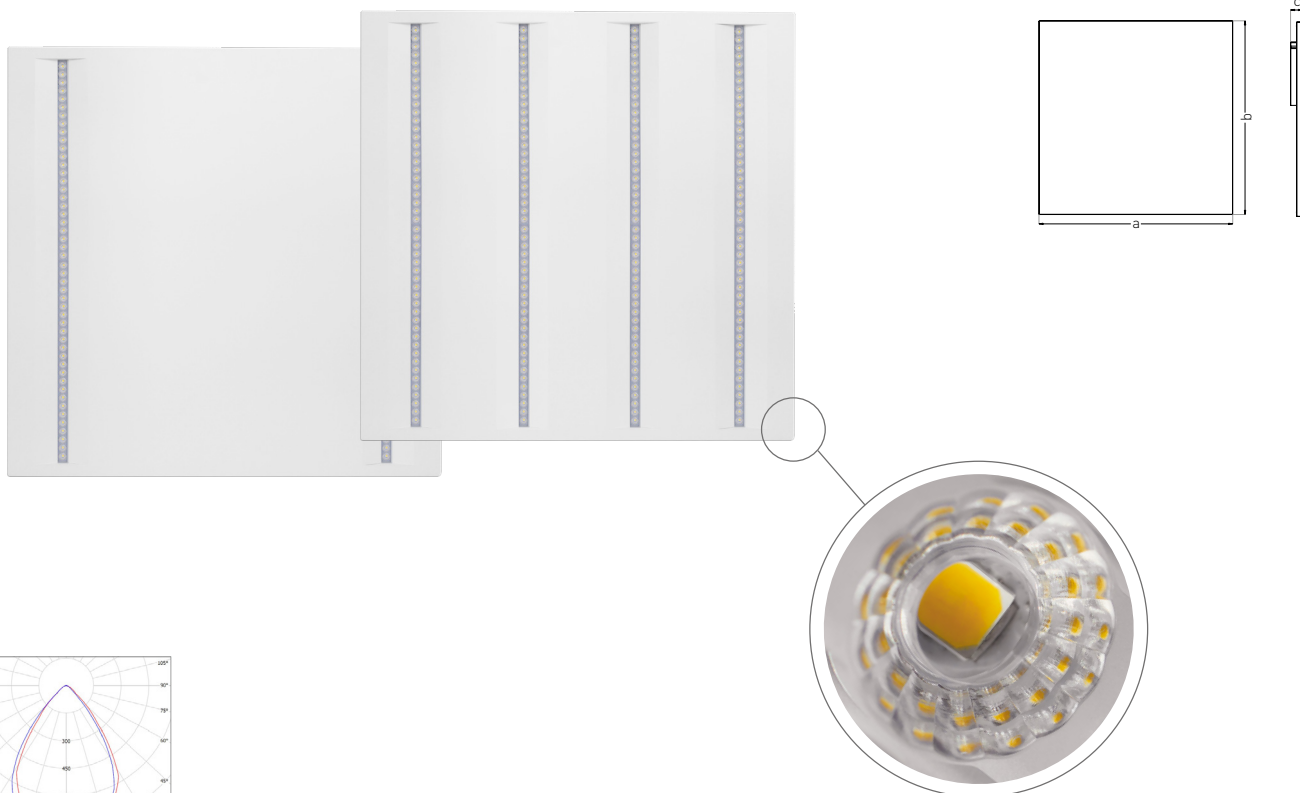

## VIRGO PROFI

- LED SVÍTIDLO
- těleso svítidla: galvanizovaná ocel s práškovým nástřikem, odolná vůči korozi
- difuzor: vysoce účinný optický systém z PC materiálu
- instalace do závěsných podhledů
- s doplňujícím příslušenstvím je možná montáž do sádkartonu, přisazení nebo zavěšení na lanka
- energeticky efektivní náhrada za zářivková svítidla typu T5
- činitel oslnění UGR<19

- standardní odchylka korespondence barev SDCM<3
- součástí CCD flicker-free napájecí zdroj
- kompenzovaný jalový výkon (PF>0,9)
- spolupracuje s pohybovými senzory PIR / HF
- technologie LED SMD 2835 EPISTAR
- životnost 50 000 hodin (podle směrnice ErP)
- pětiletá záruka na celé svítidlo