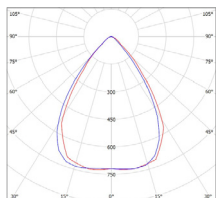

NEUTRAL WHITE

220-240V~50/60Hz IP20 90° 50 000 25 000 Pf (λ) ≥0,9 1/5 CE RoHS

							$\frac{T_c}{CCT}$	$\frac{Ra}{CRI}$	$\leftarrow a \rightarrow$ [mm]	$\leftarrow b \rightarrow$ [mm]	$\leftarrow c \rightarrow$ [mm]	
VIRGO PROFI 36W N2B NW	GXPR002	8592660122779	36	4250	neutrální bílá	4000K	≥80	597	597	37	2,90	
VIRGO PROFI 45W N4B NW	GXPR062	8592660122809	45	4800	neutrální bílá	4000K	≥80	597	597	37	3,40	

VIRGO PROFI - ACCESSORIES

			EAN	MONTÁŽNÍ PŘÍSLUŠENSTVÍ K VIRGO PROFI
FR-LED VIRGO WF	GXLS390	8592660118116		bílý rám pro přisazenou montáž svítidel
ROPES VIRGO PROFI	GXLS391	8592660118123		nastavitelná větvená ocelová lanka (2ks) pro závěsnou montáž
CLIPS VIRGO PROFI	GXLS392	8592660118130		nerozové klipy (4ks) pro montáž svítidel do sádkartonu